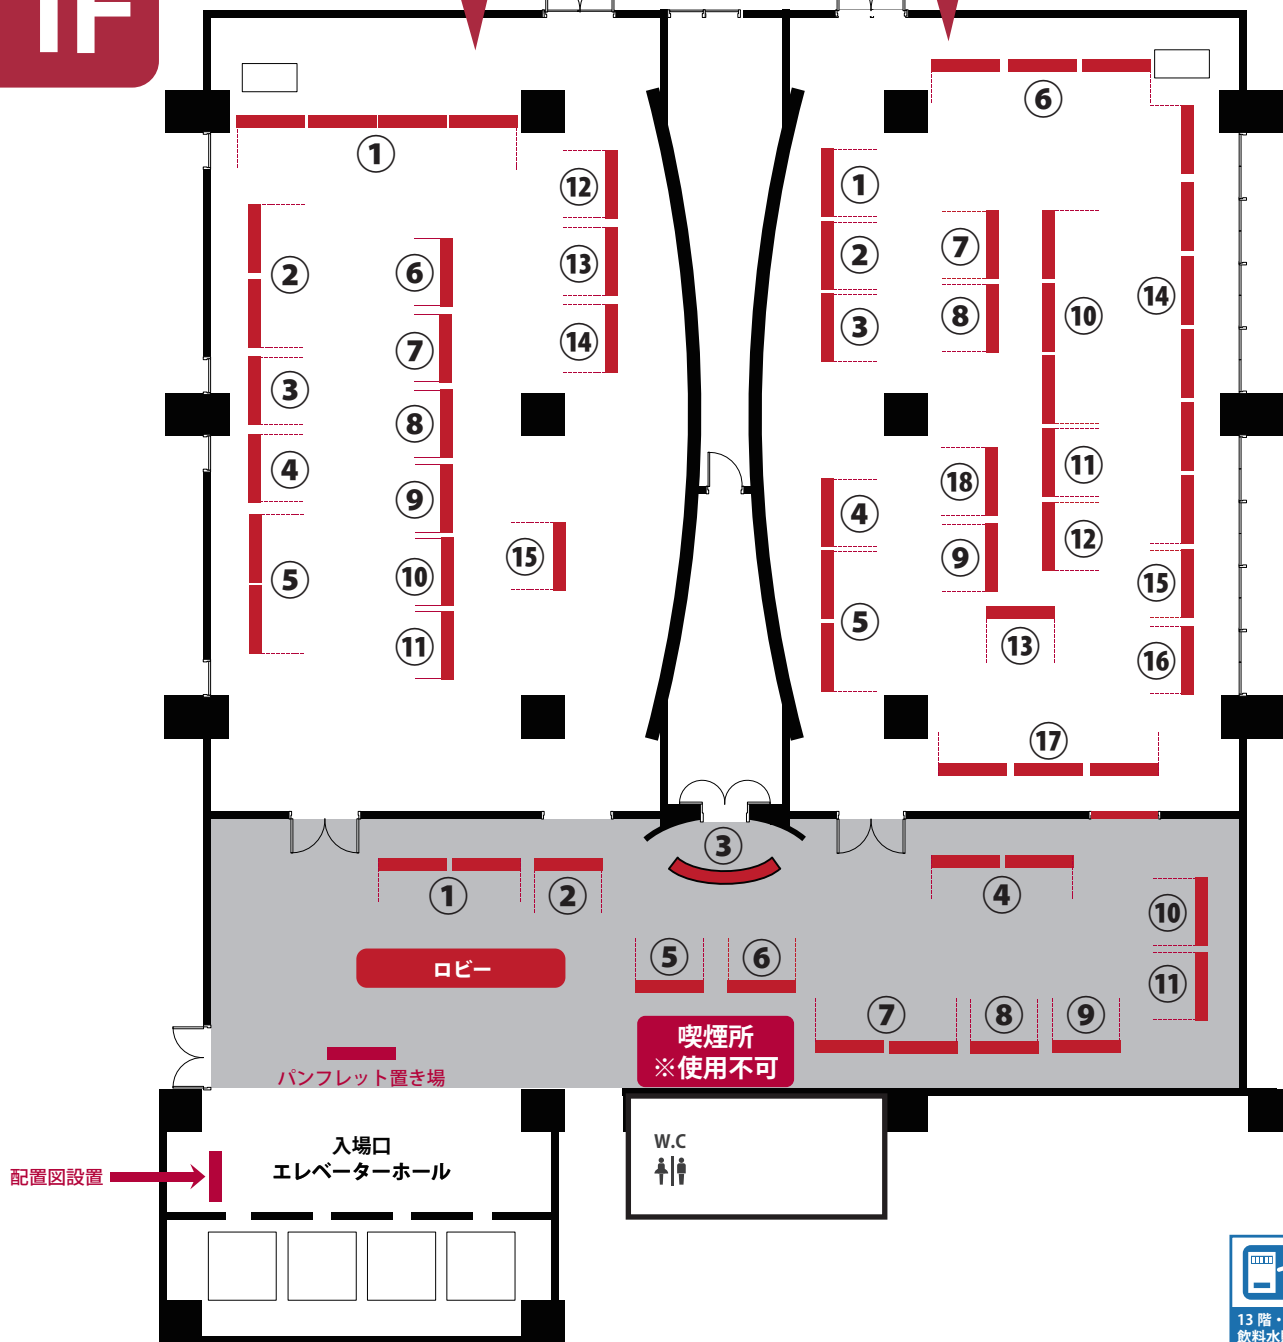

配置図

11F

ルーム名：ブロッサム
完美電気ブース

ルーム名：アネモ

 自動販売機は
1階・地下1階
にございます
13階・15階に
飲料水販売所がございます

ルーム名：ブロッサム (完美電気ブース)

① SHURE ② STAX ③ Etymotic Research

④ B&O Play / PARROT ⑤ Furutech ADL ⑥ KOJO ⑦ Acoustic Revive ⑧ RATOC Audio Lab