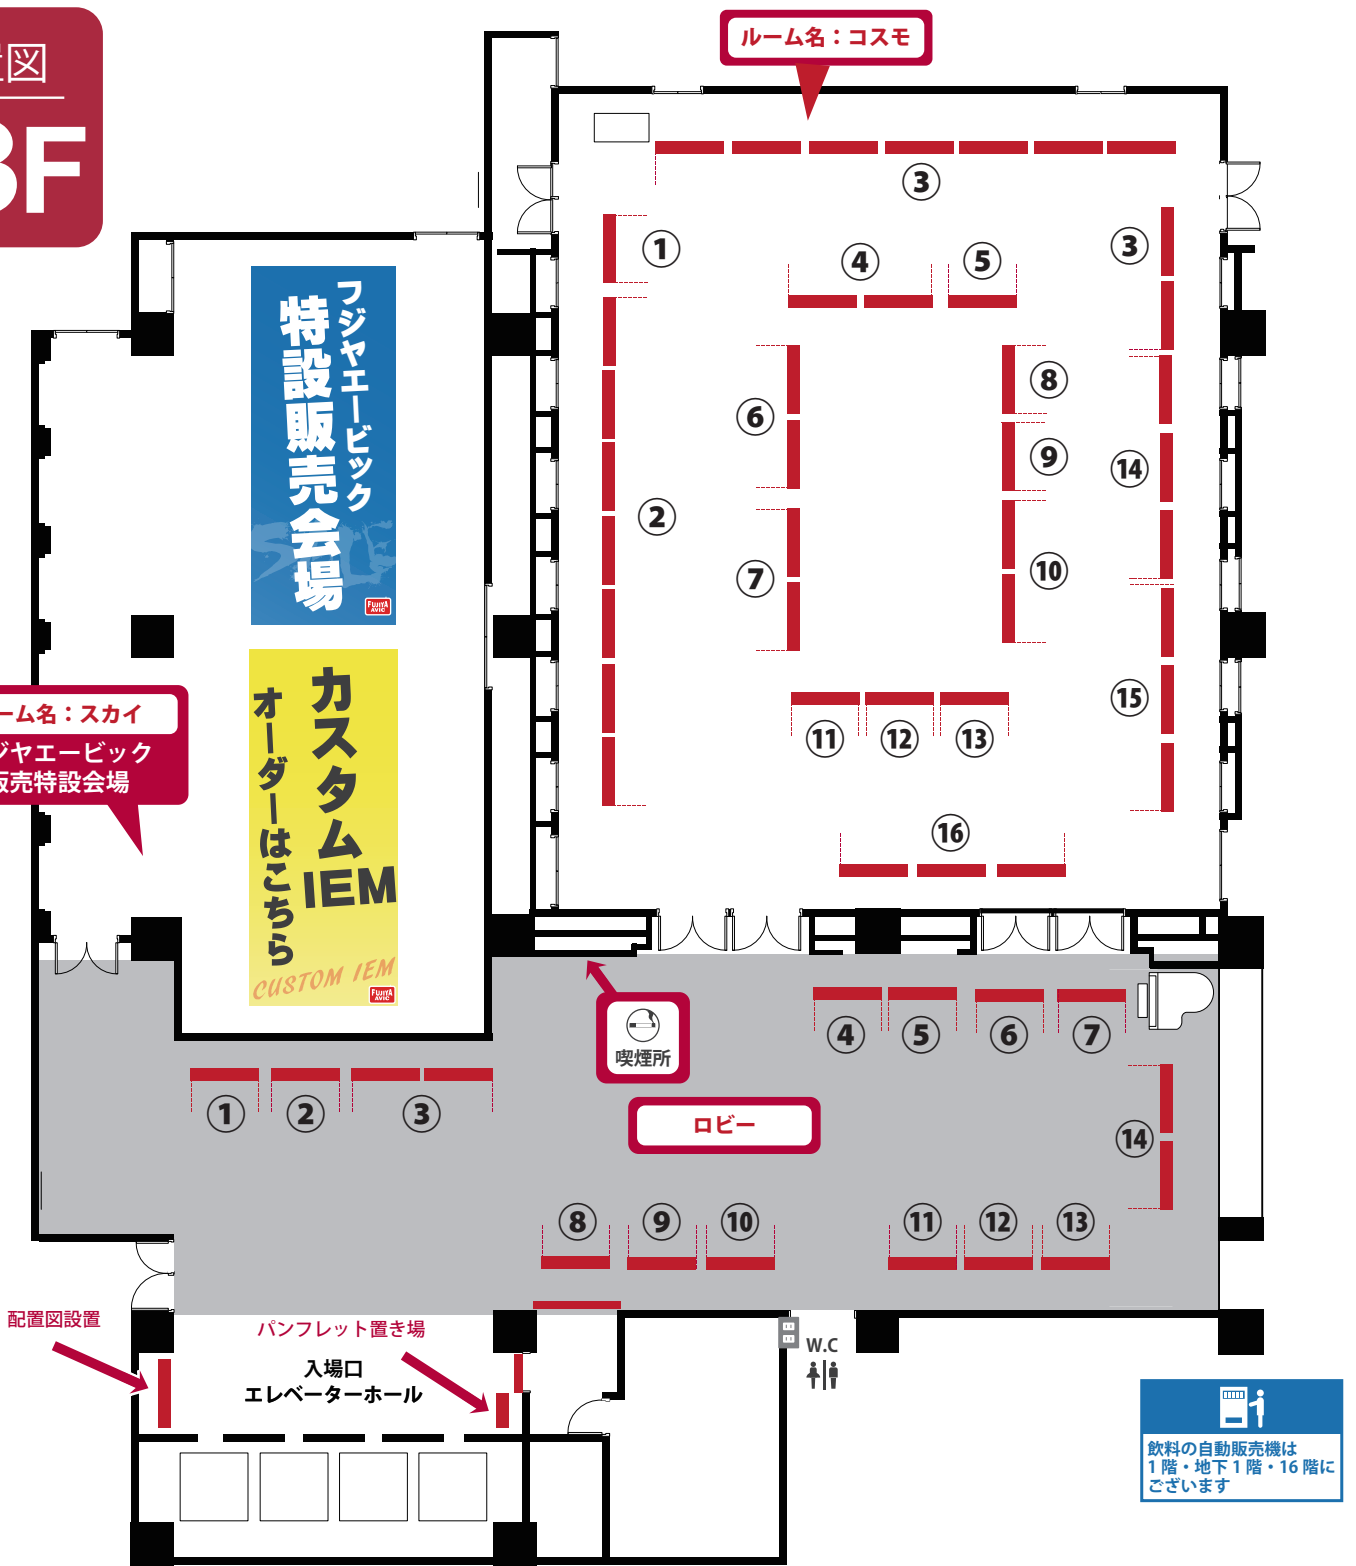

配置図

13F

ルーム名: コスモ

- ①ACS ②アユート (Astell&Kern / ACTIVO / JH Audio / CHORD / ULTRASONIC / AZLA / Acoustune / Fender / Luminox Audio) ③ミックスウェーブ (64 AUDIO / ALO audio / Beat Audio / Campfire Audio / FAudio / qdc / Unique Melody)
- ④SIMGOT ⑤beyerdynamic / KOSS ⑥Westone / Meze Audio ⑦HiBy Japan / HIDIZS / STE Audio Cable ⑧acoustic effect ⑨NIDEON 日本電子音響 ⑩パナソニック
- ⑪サイラス ⑫LUXURY&PRECISION ⑬Ra Quar ⑭LUXMAN / FOCAL ⑮ブリスオーディオ
- ⑯MEE audio / ADVANCED / Dekoni Audio / Rhapsodio / Periodic Audio

ルーム名: スカイ

フジヤエービック販売特設会場

ロビー

- ①フジヤエービック特設スペース ②カナルワークス ③バンナイズ ④Sensaphonics / j-phonic ⑤ZMF headphones ⑥Smart-Sound ⑦mimimamo ⑧PREMIUM HEADPHONE GUIDE ⑨BIT SOUND ⑩JAPAEAR ⑪オーディオみじんこ ⑫Jaben Network ⑬GREEN FUNDING

⑭MUSIC WITH 規格外 ※今後予告無しに配置を変更する場合がございます。又、予期せぬ事情により出展しないところもございます。