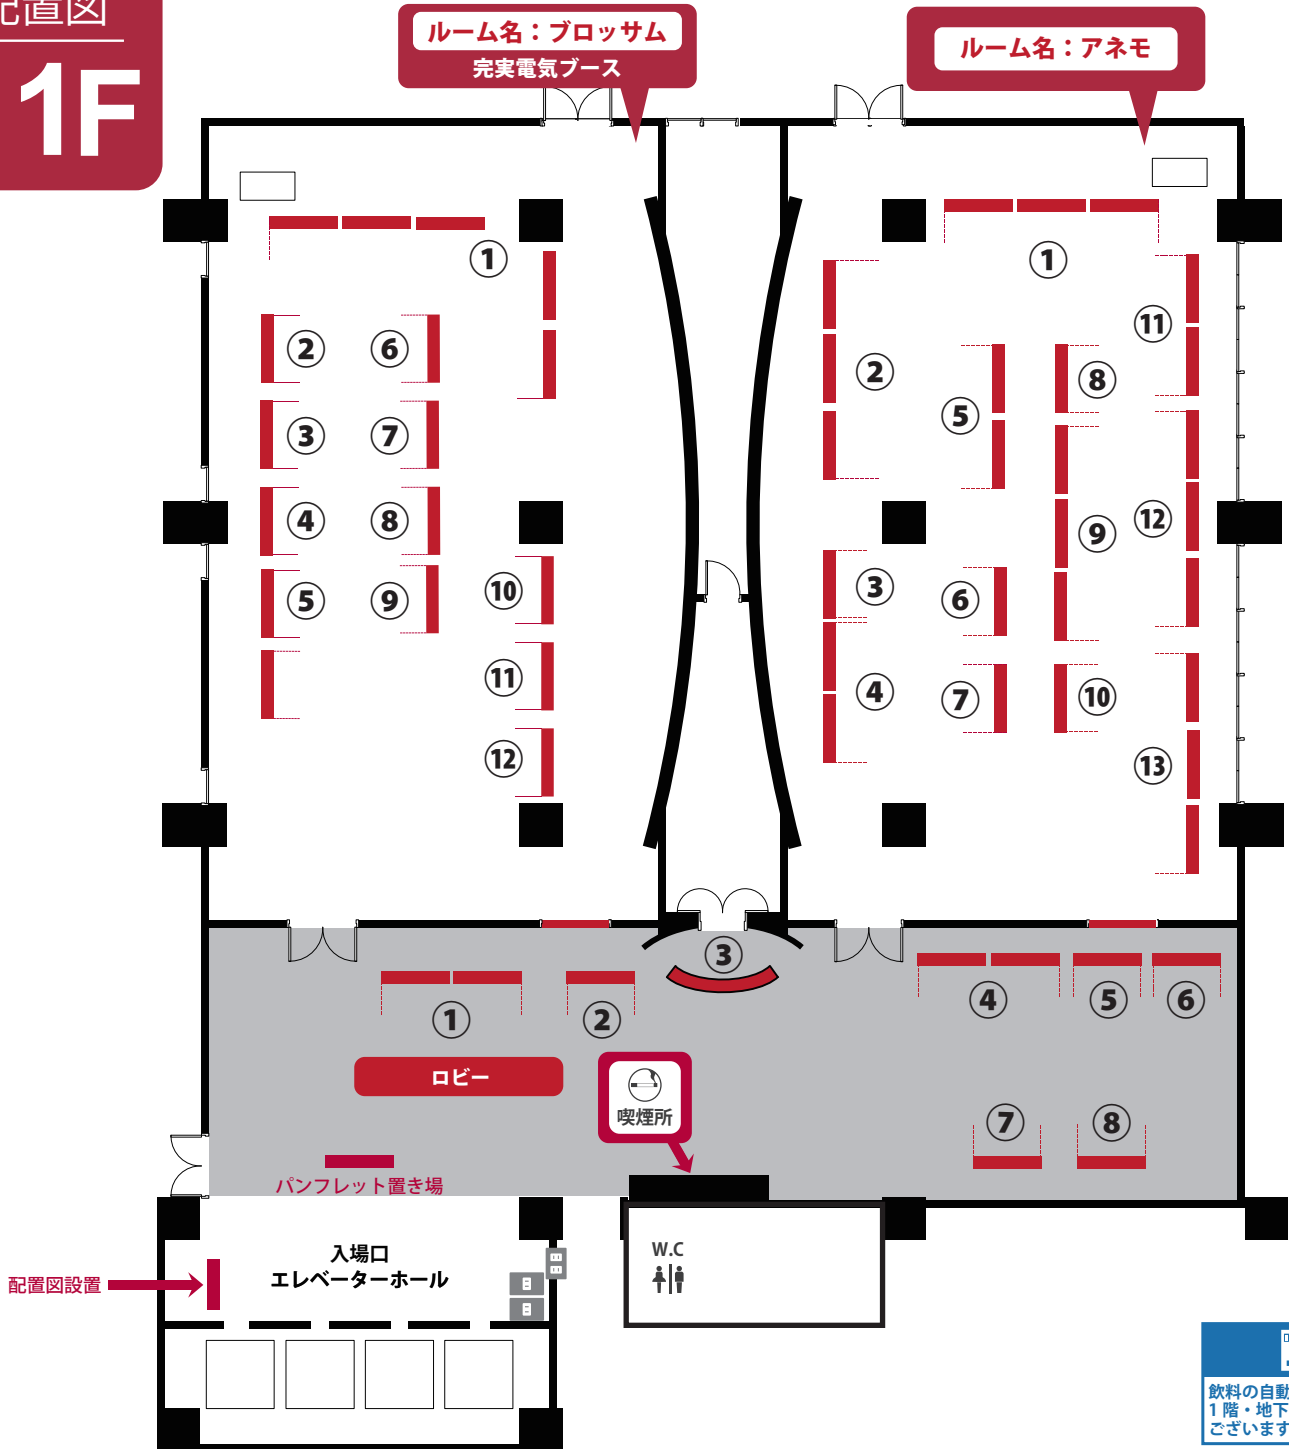

ルーム名：ムーン

ゼンハイザージャパンブース

ルーム名：
チャペル

新製品発表会
/ イベント会場

パンフレット置き場

入場口
エレベーターホール

W.C

W.C

ルーム名：チェリッシュ

STAX ブース

飲料の自動販売機は
1階・地下1階・16階に
ございます

- ①Sound Forum by TOP WING Cybersound Group ②オーディオテクニカ
③CHORD / PATHOS / CHARIO ④⑤ゼンハイザージャパン
⑥エミライ (FiiO / NOBLE AUDIO (ユニバーサル IEM) / MYTEK Digital / MrSpeakers / Headamp / Bricasti Design)
⑦STAX ⑧チャペル (新製品発表会 / イベント会場)

※今後予告無しに配置を変更する場合がございます。又、予期せぬ事情により出展しないところもございます。

チャペルにて開催します新製品発表会・イベントのスケジュール / 詳細は
ヘッドフォン祭イベント情報ページ (https://www.fujiya-avic.jp/user_data/headphone_fes_event.php) より
ご確認ください！

配置図

11F

ルーム名：ブロッサム
完美電気ブース

ルーム名：アネモ

飲料の自動販売機は
1階・地下1階・16階に
ございます

ルーム名：ブロッサム (完美電気ブース)

- ①SHURE ②ETYMOTIC / Crystalline Audio ③SOL REPUBLIC
④YEVO ⑤House of Marley ⑥EAR / CLEARAUDIO ⑦OCTAVE ⑧RATOC ⑨KOJO
⑩MASTER & DYNAMIC ⑪BANG & OLUFSEN ⑫FOSTEX