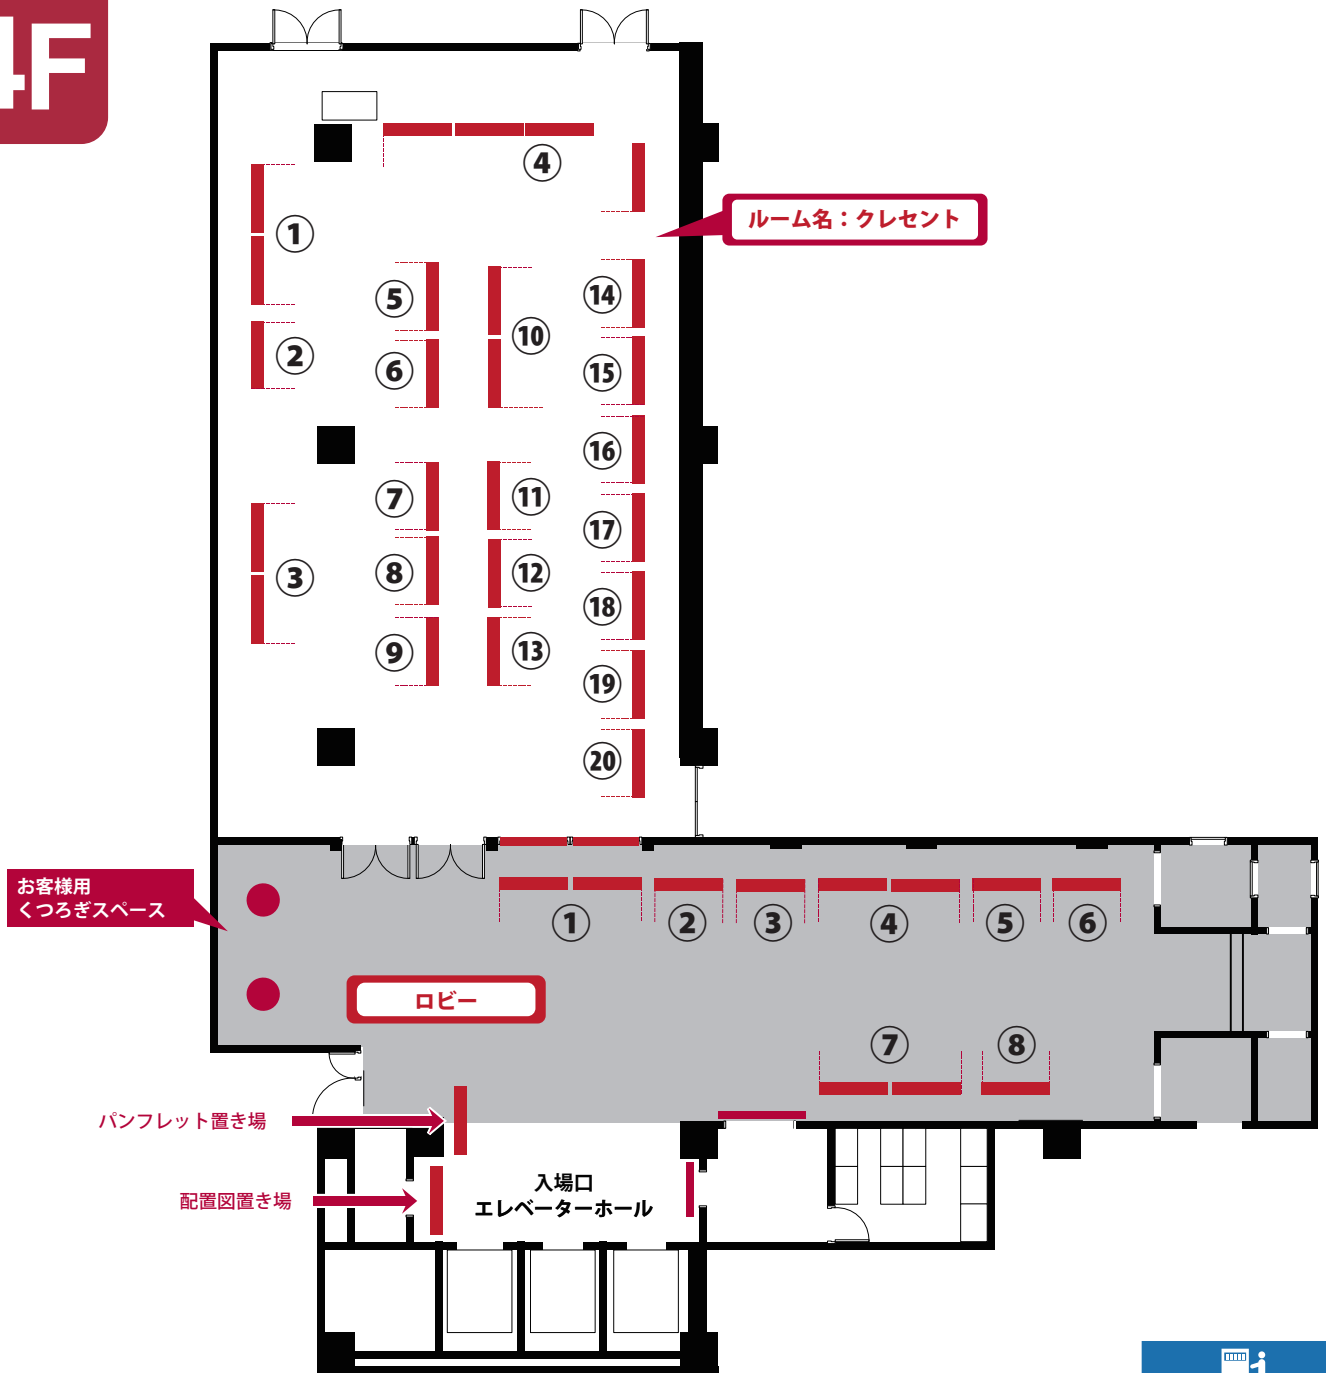

ルーム名: スカイ

フジヤエービック販売特設会場

ロビー

- ①フジヤエービック特設スペース ②カナルワークス ③バンナイズ ④Sensaphonics / j-phonic ⑤ZMF headphones ⑥Smart-Sound ⑦mimimamo ⑧PREMIUM HEADPHONE GUIDE ⑨BIT SOUND ⑩JAPAEAR ⑪オーディオみじんこ ⑫Jaben Network ⑬GREEN FUNDING

⑭MUSIC WITH 規格外 ※今後予告無しに配置を変更する場合がございます。又、予期せぬ事情により出展しないところもございます。

配置図

14F

飲料の自動販売機は
1階・地下1階・16階に
ございます

ルーム名: クレセント

- ①オヤイデ電気 ②フォスター電機 ③HIFIMAN JAPAN
④final / YAMAHA / DITA / Earsonics / Questyle ⑤linum by estron ⑥日本ディックス
⑦伊藤屋国際 ⑧Shanling ⑨RME ⑩ディーアンドエムホールディングス ⑪onso
⑫リエイゾン・oBravo ⑬フリーウェイ ⑭SATOLEX ⑮Ar:tio ⑯COWON(PLENUE) ⑰NUARL
⑱Blue Ever Blue ⑲iBasso Audio ⑳くみたて Lab

ロビー

- ①JVC ケンウッド ②ROBODEN ③Menlo Scientific ④WiseTech
⑤Cayin / UNCOMMON ⑥オンキヨー&パイオニア ⑦フォーカルポイント ⑧HUAWEI

※今後予告無しに配置を変更する場合がございます。又、予期せぬ事情により出展しないところもございます。

配置図
15F

飲料の自動販売機は
1階・地下1階・16階に
ございます

- ルーム名：アクア **ORB**
 ルーム名：フォレスト **イベントルーム・Powered by FitEar**
- ルーム名：リーフ **TOP WING Cybersound Group**
 (iFi audio / Lotoo / Spirit Torino / XI Audio / AROMA / Sonore / KING SOUND / Telos Audio Design)
- ルーム名：エトワール ①YAXI / Woo Audio / SIMAUDIO ②SOUND WARRIOR ③Nmode
 ④RE・LEAF ⑤クリエイティブメディア ⑥Analog of Magic ⑦トライオード
 ⑧TAGO STUDIO TAKASAKI ⑨KORG ⑩OJI Special ⑪SimPhonio
- ロビー ①七福神商事 ②CHIKYU-SEKAI ③メルコシンクレッツ
 ④フジヤエービック特設スペース