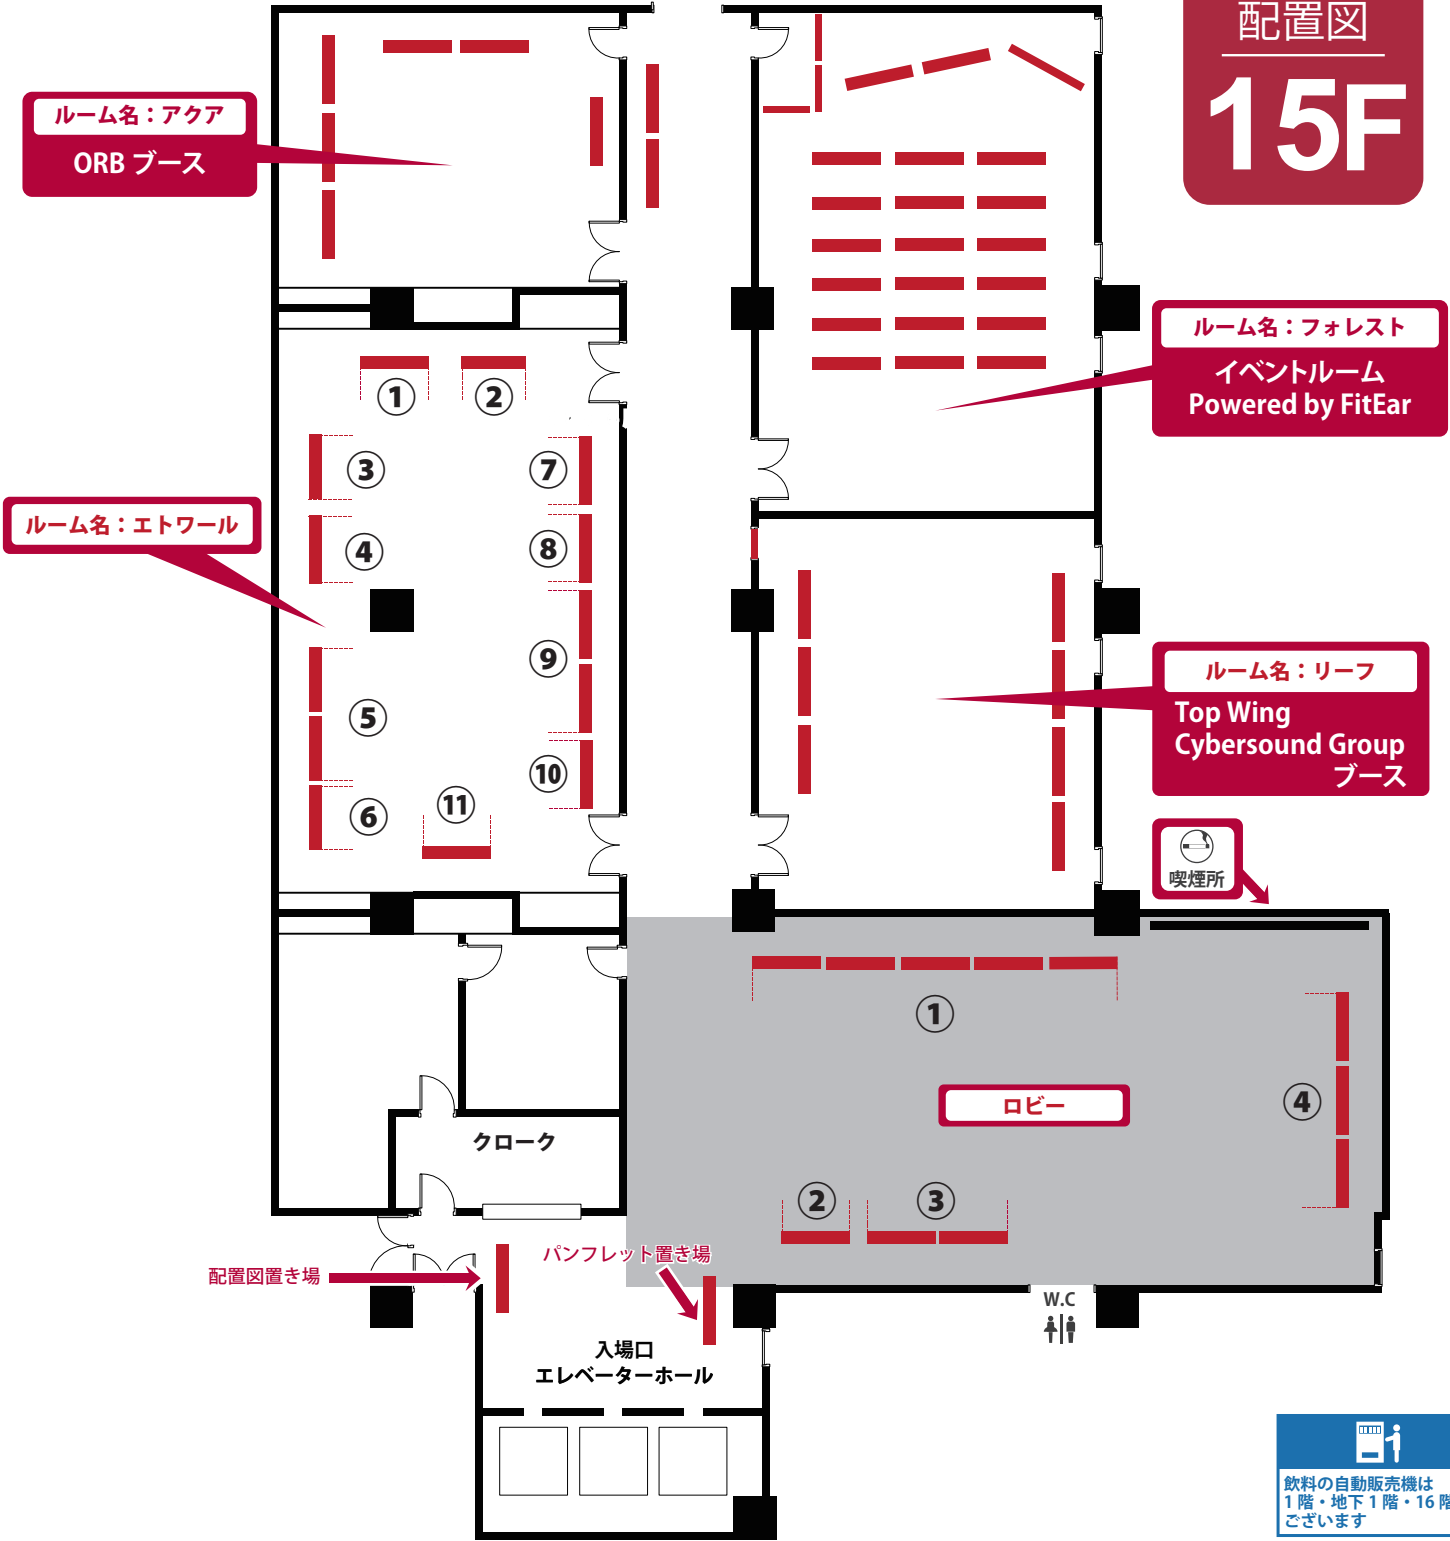

配置図

6F

ルーム名：ウィンド

Sound Forum by TOP WING
Cybersound Group ブース

ルーム名：バード

オーディオテクニカブース

ルーム名：フラワー

CHORD/PATHOS/CHARIO
ブース

ルーム名：ムーン

ゼンハイザージャパンブース

ルーム名：
チャペル

新製品発表会
/ イベント会場

パンフレット置き場

入場口
エレベーターホール

W.C

W.C

⑭MUSIC WITH 規格外 ※今後予告無しに配置を変更する場合がございます。又、予期せぬ事情により出展しないところもございます。

配置図

14F

飲料の自動販売機は
1階・地下1階・16階に
ございます

ルーム名: クレセント

- ①オヤイデ電気 ②フォスター電機 ③HIFIMAN JAPAN
④final / YAMAHA / DITA / Earsonics / Questyle ⑤linum by estron ⑥日本ディックス
⑦伊藤屋国際 ⑧Shanling ⑨RME ⑩ディーアンドエムホールディングス ⑪onso
⑫リエイゾン・oBravo ⑬フリーウェイ ⑭SATOLEX ⑮Ar:tio ⑯COWON(PLENUE) ⑰NUARL
⑱Blue Ever Blue ⑲iBasso Audio ⑳くみたて Lab

ロビー

- ①JVC ケンウッド ②ROBODEN ③Menlo Scientific ④WiseTech
⑤Cayin / UNCOMMON ⑥オンキヨー&パイオニア ⑦フォーカルポイント ⑧HUAWEI

※今後予告無しに配置を変更する場合がございます。又、予期せぬ事情により出展しないところもございます。

配置図
15F

飲料の自動販売機は
1階・地下1階・16階に
ございます

- ルーム名：アクア **ORB**
 ルーム名：フォレスト **イベントルーム・Powered by FitEar**
- ルーム名：リーフ **TOP WING Cybersound Group**
 (iFi audio / Lotoo / Spirit Torino / XI Audio / AROMA / Sonore / KING SOUND / Telos Audio Design)
- ルーム名：エトワール ①YAXI / Woo Audio / SIMAUDIO ②SOUND WARRIOR ③Nmode
 ④RE・LEAF ⑤クリエイティブメディア ⑥Analog of Magic ⑦トライオード
 ⑧TAGO STUDIO TAKASAKI ⑨KORG ⑩OJI Special ⑪SimPhonio
- ロビー ①七福神商事 ②CHIKYU-SEKAI ③メルコシンクレッツ
 ④フジヤエービック特設スペース