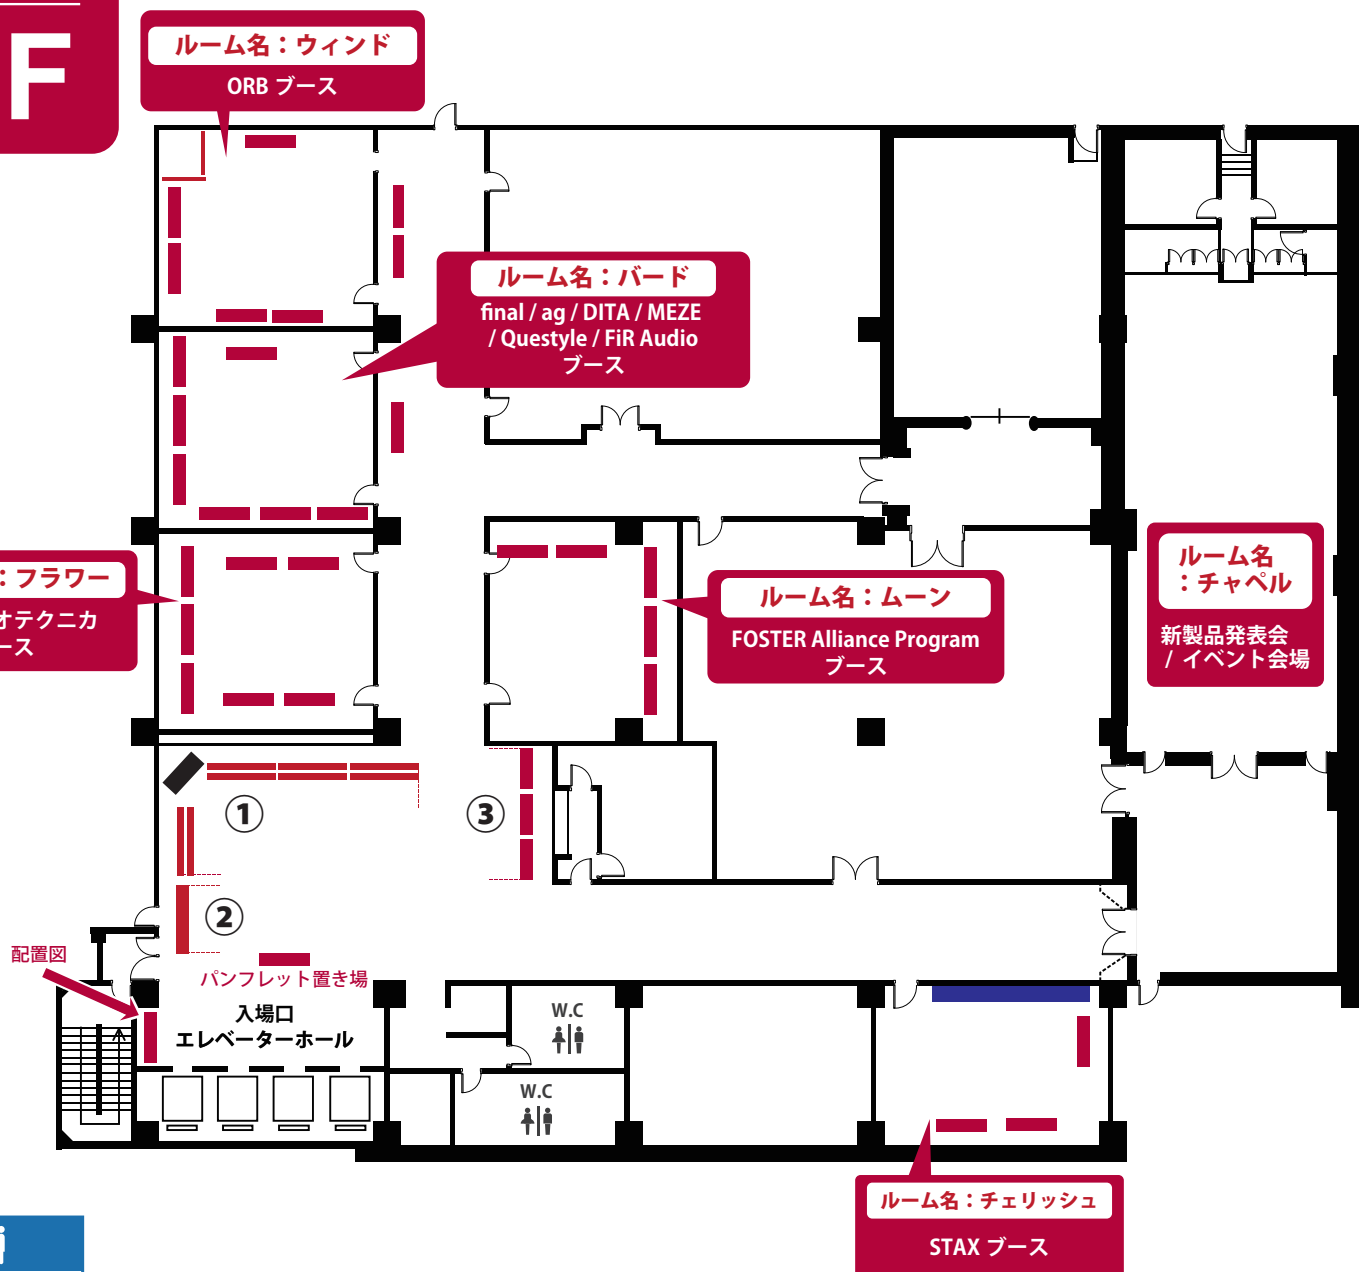

配置図

6F

飲料の自動販売機は
1階・地下1階・16階に
ございます

ルーム名：ウインド ORB

ルーム名：バード final / ag / DITA / MEZE / Questyle / FiR Audio

ルーム名：フラワー オーディオテクニカ

ルーム名：ムーン FOSTER Alliance Program

ルーム名：チェリッシュ STAX

ルーム名：チャペル 新製品発表会 / イベント会場

①エミライ (Fiio / Noble Audio (ユニバーサル IEM) / ePro / RAAL requisite / MYTEK Digital)

②WAGNUS. / Noble Audio(CIEM) ③ゼンハイザージャパン

※今後予告無しに配置を変更する場合がございます。又、予期せぬ事情により出展しないところもございます。

チャペル

新製品発表会 / イベント会場

スケジュールはヘッドフォン祭特設ページ・イベント情報にて
(https://www.fujiya-avic.jp/user_data/headphone_fes_event.php) 随時更新中!

配置図
11F

飲料の自動販売機は
1階・地下1階・16階に
ございます

- ルーム名：ブロッサム (完美電気ブース)** ①SHURE ②dCS ③OCTAVE ④FURUTECH ⑤FOSTEX
⑥EAR / CLEARAUDIO ⑦KRIPTON ⑧RATOC ⑨KOJO ⑩ETYMOTIC / Crystalline Audio
⑪JLab Audio ⑫MASTER & DYNAMIC ⑬BANG & OLUFSEN
- ルーム名：アネモ** ①オーディオテクニカ ②Just ear ③AUDEZE ④acoustic effect
⑤ヒビノ ⑥MUSIN ⑦ディーアンドエムホールディングス ⑧WiseTech ⑨TAGO STUDIO TAKASAKI
⑩CHIKYU-SEKAI / 水月雨 (MOONDROP) / Softears ⑪Bispa ⑫COMPLY ⑬DUNU
⑭Westone ⑮maxell ⑯Sensaphonics / j-phonics ⑰ナイコム (GRADO / RHA / Stealth Sonics)
- ロビー** ①MHaudio ②キングインターナショナル ③VECLOS ④Olasonic
⑤オーディフィル ⑥うつせみワークス ⑦MUSIC WITH 規格外
- ※今後予告無しに配置を変更する場合がございます。又、予期せぬ事情により出展しないところもございます。

配置図

13F

ルーム名：コスモ

ルーム名：スカイ
フジヤエービック
販売特設会場

カスタム IEM
オーダーはこちら
CUSTOM IEM

配置図

パンフレット置き場

入場口
エレベーターホール