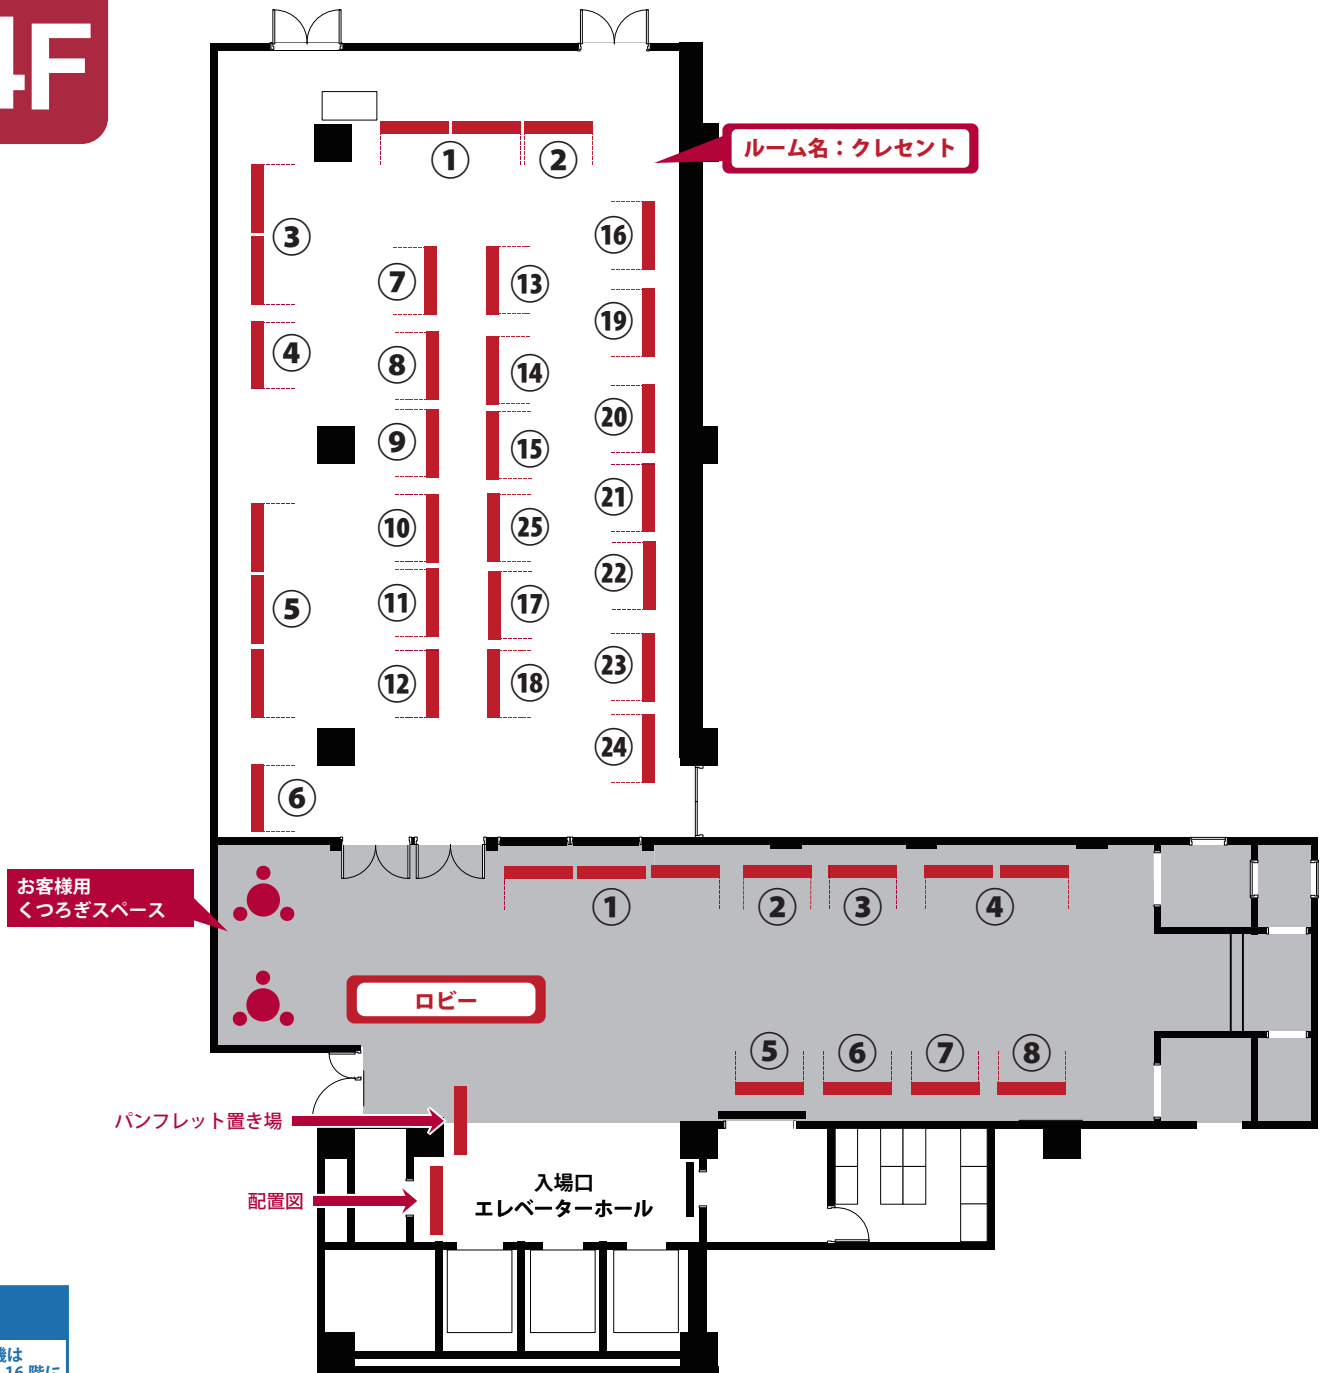

配置図

6F

飲料の自動販売機は
1階・地下1階・16階に
ございます

ルーム名：ウインド ORB

ルーム名：バード final / ag / DITA / MEZE / Questyle / FiR Audio

ルーム名：フラワー オーディオテクニカ

ルーム名：ムーン FOSTER Alliance Program

ルーム名：チェリッシュ STAX

⑯BRISE AUDIO ⑰LUXMAN / FOCAL

ルーム名：スカイ

フジヤエービック販売特設会場

ロビー

①フジヤエービック販売特設スペース ②BitSound ③カナルワークス ④バンナイズ

⑤AIR by MPOW / BRAGI / LEAR / TFZ ⑥ZMF headphones ⑦mimimamo ⑧JAPAEAR ⑨Pri+Do

⑩オーディオみじんこ ⑪GREEN FUNDING ⑫宮地商会 M.I.D.(ADVANCED / MEE audio / Dekoni audio / Rhapsodio)

⑬PREMIUM HEADPHONE GUIDE

※今後予告無しに配置を変更する場合がございます。又、予期せぬ事情により出展しないところもございます。

配置図

14F

飲料の自動販売機は
1階・地下1階・16階に
ございます

ルーム名：クレセント

- ①IC-CONNECT(Astrotec / COLORFLY / ikko / OSTRY / SOUNDWARE) ②Venetor Sound
③オヤイデ電気 ④Cayin / UNCOMMON / VIBES ⑤コルグ ⑥予備スペース ⑦ダルマオーディオ
⑧AMT アコースティック ⑨日本ディックス ⑩伊藤屋国際 ⑪onso ⑫RME ⑬NIDEON
⑭Analog of Magic ⑮ラディウス ⑯オンキヨー & パイオニア ⑰リエイゾン ⑱フリーウェイ
⑲SATOLEX ⑳Artio ㉑COWON(PLENUE) ㉒NUARL ㉓㉔Menlo Scientific ㉕予備スペース