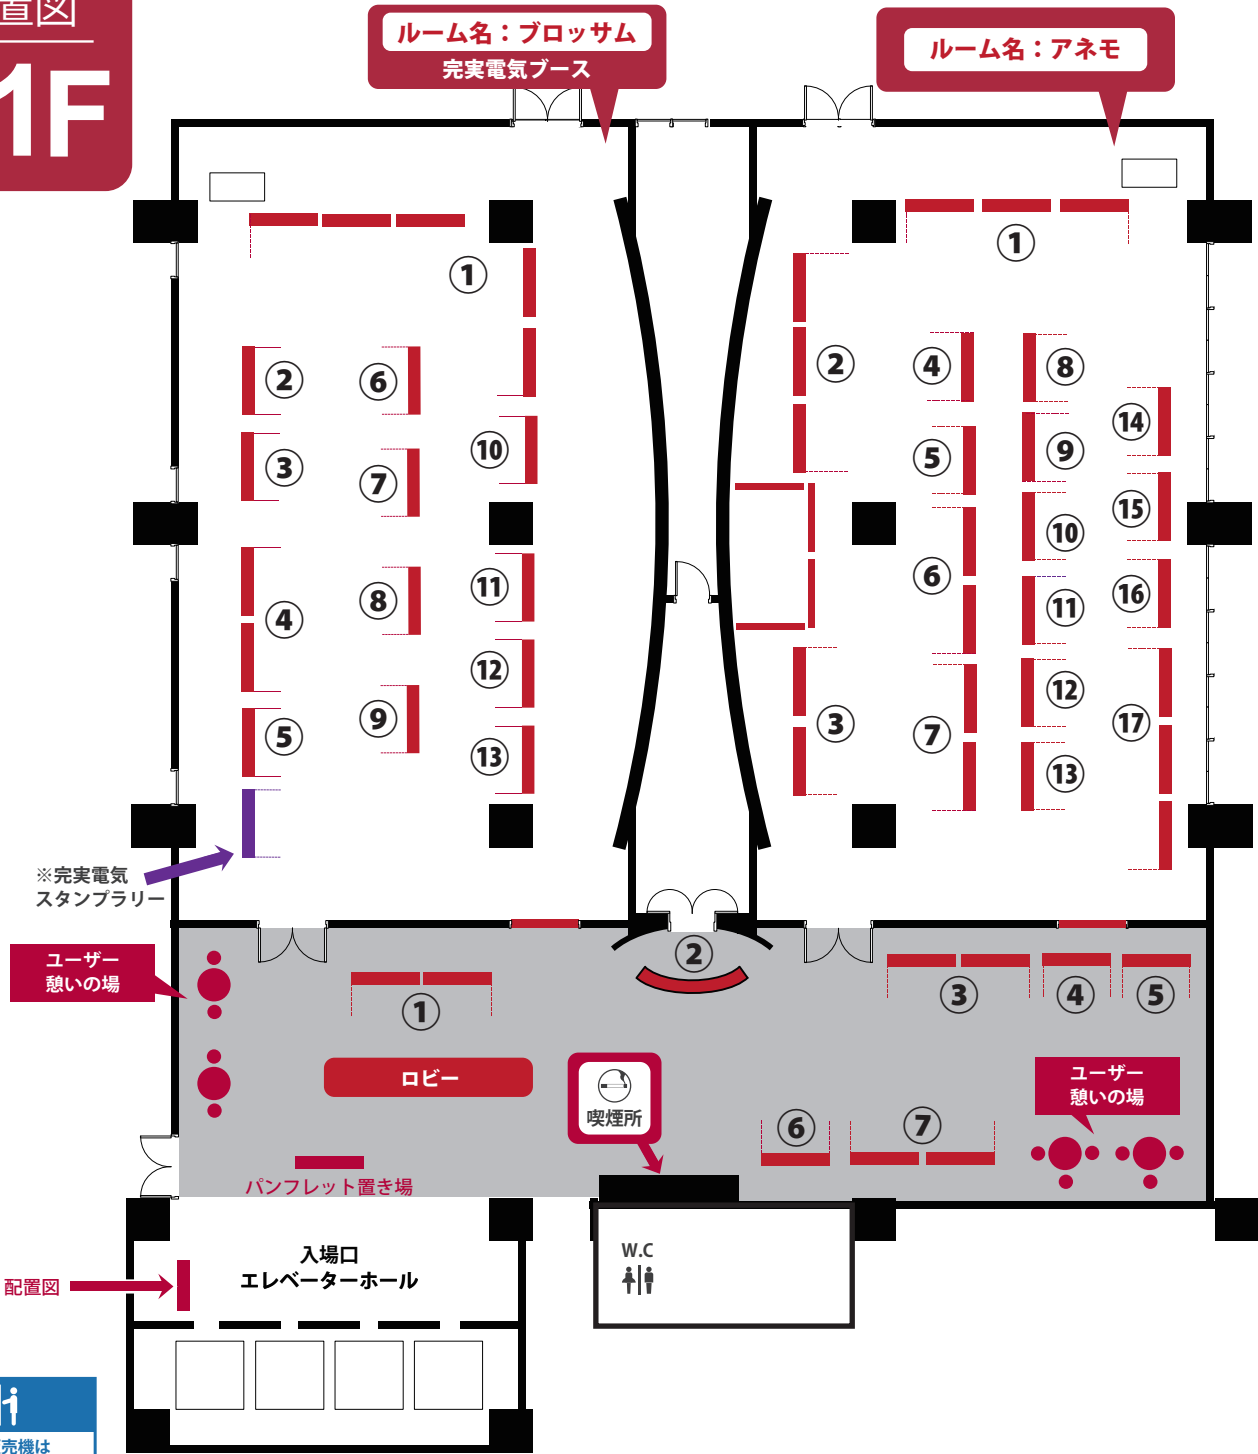

配置図

6F

飲料の自動販売機は
1階・地下1階・16階に
ございます

ルーム名：ウインド ORB

ルーム名：バード final / ag / DITA / MEZE / Questyle / FiR Audio

ルーム名：フラワー オーディオテクニカ

ルーム名：ムーン FOSTER Alliance Program

ルーム名：チェリッシュ STAX

ルーム名：チャペル 新製品発表会 / イベント会場

①エミライ (Fiio / Noble Audio (ユニバーサル IEM) / ePro / RAAL requisite / MYTEK Digital)

②WAGNUS. / Noble Audio(CIEM) ③ゼンハイザージャパン

※今後予告無しに配置を変更する場合がございます。又、予期せぬ事情により出展しないところもございます。

チャペル

新製品発表会 / イベント会場

スケジュールはヘッドフォン祭特設ページ・イベント情報にて
(https://www.fujiya-avic.jp/user_data/headphone_fes_event.php) 随時更新中!

配置図
11F

飲料の自動販売機は
1階・地下1階・16階に
ございます

- ルーム名：ブロッサム (完美電気ブース)** ①SHURE ②dCS ③OCTAVE ④FURUTECH ⑤FOSTEX
⑥EAR / CLEARAUDIO ⑦KRIPTON ⑧RATOC ⑨KOJO ⑩ETYMOTIC / Crystalline Audio
⑪JLab Audio ⑫MASTER & DYNAMIC ⑬BANG & OLUFSEN
- ルーム名：アネモ** ①オーディオテクニカ ②Just ear ③AUDEZE ④acoustic effect
⑤ヒビノ ⑥MUSIN ⑦ディーアンドエムホールディングス ⑧WiseTech ⑨TAGO STUDIO TAKASAKI
⑩CHIKYU-SEKAI / 水月雨 (MOONDROP) / Softears ⑪Bispa ⑫COMPLY ⑬DUNU
⑭Westone ⑮maxell ⑯Sensaphonics / j-phonics ⑰ナイコム (GRADO / RHA / Stealth Sonics)
- ロビー** ①MHaudio ②キングインターナショナル ③VECLOS ④Olasonic
⑤オーディフィル ⑥うつせみワークス ⑦MUSIC WITH 規格外
- ※今後予告無しに配置を変更する場合がございます。又、予期せぬ事情により出展しないところもございます。

配置図

13F

ルーム名：コスモ

ルーム名：スカイ
フジヤエービック
販売特設会場

カスタム IEM
オーダーはこちら
CUSTOM IEM

配置図

パンフレット置き場

入場口
エレベーターホール