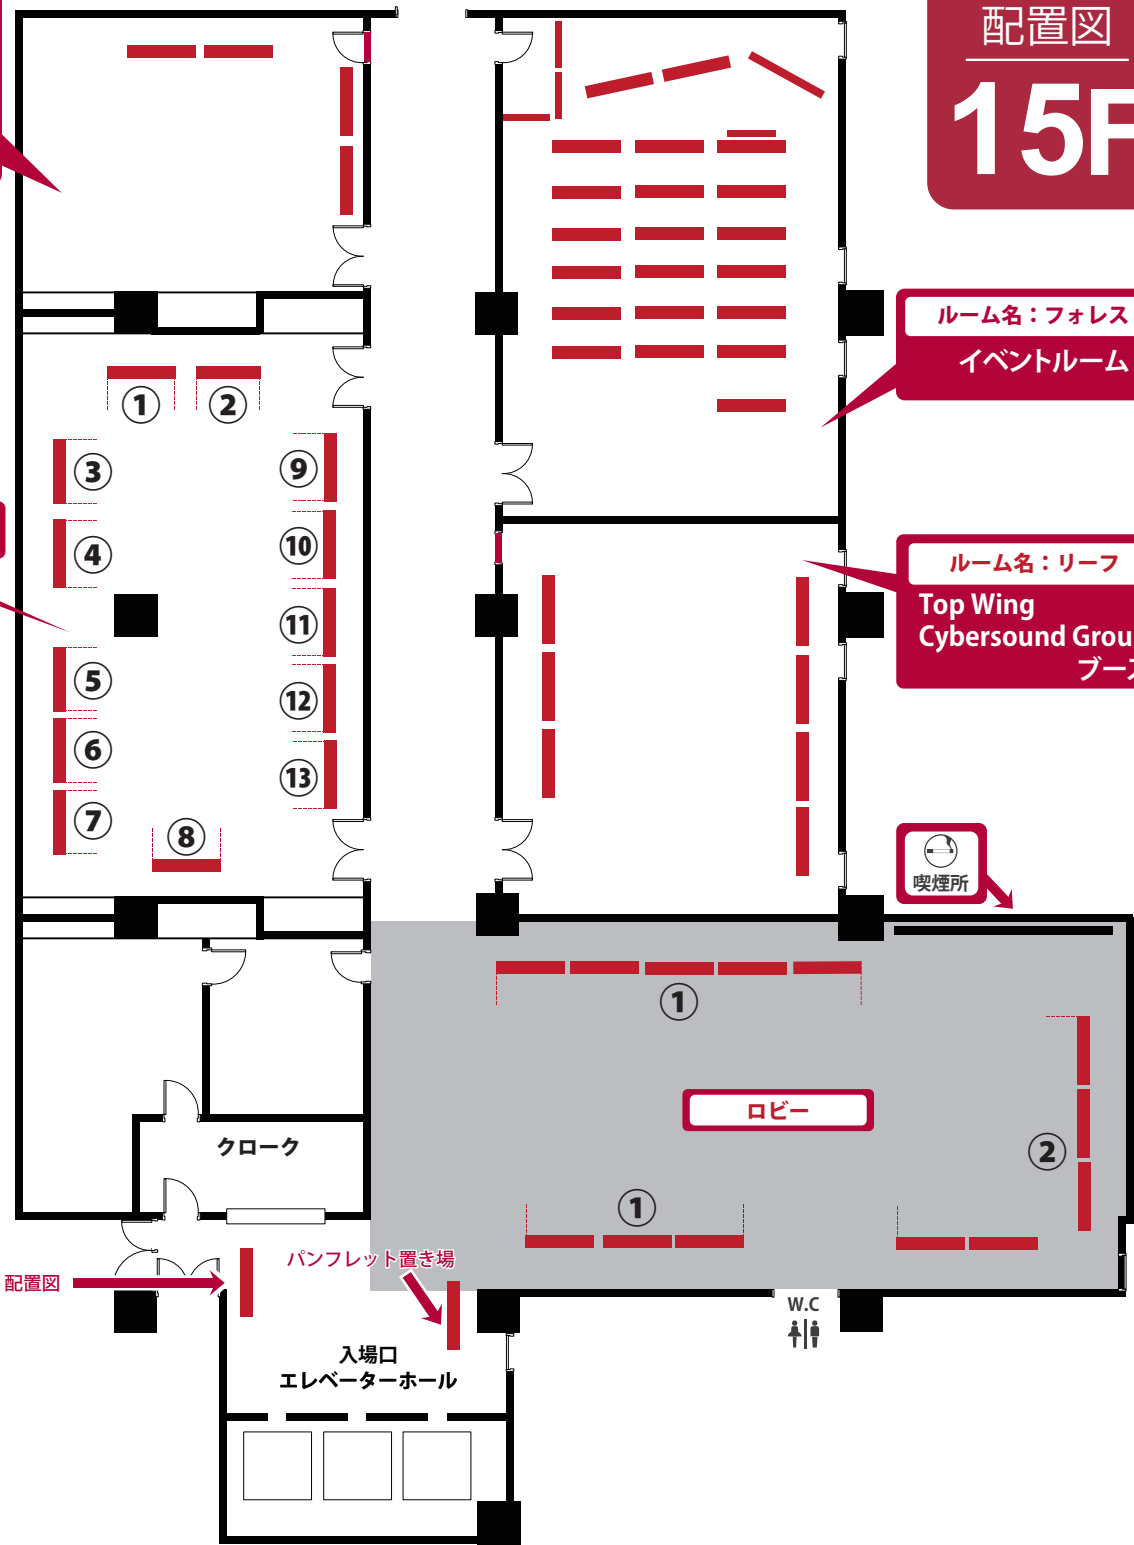

配置図

6F

飲料の自動販売機は
1階・地下1階・16階に
ございます

ルーム名：ウインド ORB

ルーム名：バード final / ag / DITA / MEZE / Questyle / FiR Audio

ルーム名：フラワー オーディオテクニカ

ルーム名：ムーン FOSTER Alliance Program

ルーム名：チェリッシュ STAX

⑬PREMIUM HEADPHONE GUIDE

※今後予告無しに配置を変更する場合がございます。又、予期せぬ事情により出展しないところもございます。

配置図

14F

飲料の自動販売機は
1階・地下1階・16階に
ございます

ルーム名：クレセント

- ①IC-CONNECT(Astrotec / COLORFLY / ikko / OSTRY / SOUNDWARE) ②Venetor Sound
③オヤイデ電気 ④Cayin / UNCOMMON / VIBES ⑤コルグ ⑥予備スペース ⑦ダルマオーディオ
⑧AMT アコースティック ⑨日本ディックス ⑩伊藤屋国際 ⑪onso ⑫RME ⑬NIDEON
⑭Analog of Magic ⑮ラディウス ⑯オンキヨー & パイオニア ⑰リエイゾン ⑱フリーウェイ
⑲SATOLEX ⑳Artio ㉑COWON(PLENUE) ㉒NUARL ㉓㉔Menlo Scientific ㉕予備スペース

ロビー

- ①メルコシンクレッツ ②逢瀬 WATERFALL ③HDSS International / Blue Ever Blue
④AUSOUNDS ⑤AuralCodes ⑥Huawei ⑦Effect Audio ⑧予備スペース

※今後予告無しに配置を変更する場合がございます。又、予期せぬ事情により出展しないところもございます。

配置図
15F

ルーム名：アクア
Sound Forum
主催：Top Wing
Cybersound Group
& 音元出版 Net Audio
ブース

ルーム名：フォレスト
イベントルーム

ルーム名：エトワール

ルーム名：リーフ
Top Wing
Cybersound Group
ブース

飲料の自動販売機は
1階・地下1階・16階に
ございます

- ルーム名：アクア
Sound Forum
主催：Top Wing Cybersound Group & 音元出版 Net Audio
- ルーム名：フォレスト
イベントルーム
スケジュールはヘッドフォン祭特設ページ・イベント情報にて
(https://www.fujiya-avic.jp/user_data/headphone_fes_event.php) 随時更新中!
- ルーム名：リーフ
Top Wing Cybersound Group
(iFi audio / Lotoo / Spirit Torino / AROMA / XI AUDIO / SONORE / M2TECH)
- ルーム名：エトワール
①CARDAS / WOO AUDIO
②SOUND WARRIOR
③Nmode
④RE・LEAF
⑤CHORD / PATHOS
⑥マス工房
⑦スタジオイクイメント
⑧NAGAOKA
⑨トライオード
⑩MQA-CD 販促コーナー (トライオード)
⑪COLIS by JR SOUND
⑫オーロラサウンド
⑬OJI Special
- ロビー
①七福神商事
②FitEar