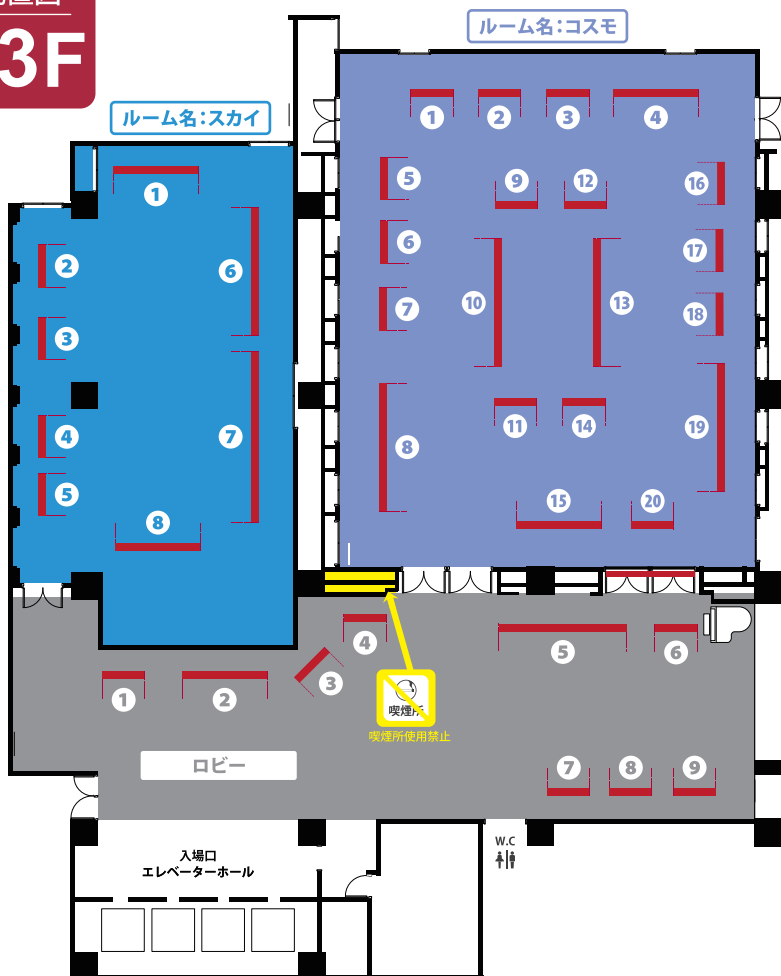

配置図

13F

ルーム名:コスモ ① WAGNUS. / Noble Audio (CIEM) ② Austrian Audio ③ STAX ④ SENNHEISER
⑤ コベックジャパン (Cayin / UNCOMMON / FIDUE) ⑥ マス工房 ⑦ ZMF headphones
⑧ TOP WING Cybersound Group ⑨ NUARL ⑩ audio-technica ⑪ コンプライ ⑫ サウンドアース
⑬ 飯田ピアノ ⑭ リアルアシスト ⑮ ナイコム (GRADO / RAPTGO / THIEAUDIO) ⑯ トライオード
⑰ WiseTech ⑱ SPEC ⑲ ブリスオーディオ ⑳ RØDE Microphones

※今後予告無しに配置を変更する場合がございます。又、予期せぬ事情により出展しないところもございます。

配置図

14F

ルーム名:クレセント ノムケンLab!イベント会場

ロビー

① Unique Melody ② Mix Wave (64 AUDIO / FAudio / Beat Audio / ALO audio)

③ Campfire Audio ④ Acoustune / MADOO ⑤ サイラス ⑥ LUXMAN / FOCAL

※今後予告無しに配置を変更する場合がございます。又、予期せぬ事情により出展しないところもございます。

配置図

15F

ルーム名:アクア
Yamahaブース

ルーム名:フォレスト

ルーム名:エトワール
完美電気ブース

ルーム名:リーフ
アキュートブース

ルーム名:アクア Yamaha