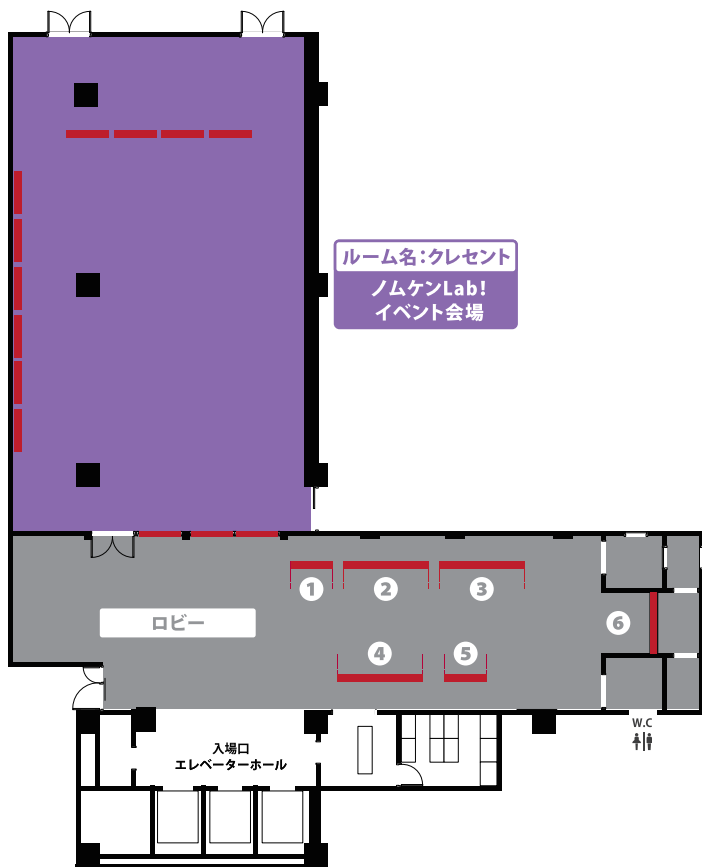

配置図

13F

ルーム名:コスモ ① WAGNUS. / Noble Audio (CIEM) ② Austrian Audio ③ STAX ④ SENNHEISER
⑤ コベックジャパン (Cayin / UNCOMMON / FIDUE) ⑥ マス工房 ⑦ ZMF headphones
⑧ TOP WING Cybersound Group ⑨ NUARL ⑩ audio-technica ⑪ コンプライ ⑫ サウンドアース
⑬ 飯田ピアノ ⑭ リアルアシスト ⑮ ナイコム (GRADO / RAPTGO / THIEAUDIO) ⑯ トライオード
⑰ WiseTech ⑱ SPEC ⑲ ブリスオーディオ ⑳ RØDE Microphones

ルーム名:スカイ ① AVIOT / Spinfit ② DELL'ARTE Co.,Ltd. ③ SOUND WARRIOR
④ Sensaphonics / j-phonic ⑤ BITSOUND ⑥ エミライ (FiiO / Noble Audio / Mytek / Benchmark等)
⑦ final / ag / DITA / FiR audio ⑧ カスタマイヤホン受付

ロビー ① カナルワークス ② FitEar / 須山齒研 ③ バンナイズ ④ Jabra
⑤ ゲート (See / BQEYZ / TFZ / PHILIPS) ⑥ Jaben Network ⑦ ソニー ⑧ PENTACONN ⑨ ORB

※今後予告無しに配置を変更する場合がございます。又、予期せぬ事情により出展しないところもございます。

配置図

14F

ルーム名:クレセント ノムケンLab!イベント会場

ロビー

① Unique Melody ② Mix Wave (64 AUDIO / FAudio / Beat Audio / ALO audio)

③ Campfire Audio ④ Acoustune / MADOO ⑤ サイラス ⑥ LUXMAN / FOCAL

※今後予告無しに配置を変更する場合がございます。又、予期せぬ事情により出展しないところもございます。

配置図

15F

ルーム名:アクア
Yamahaブース

ルーム名:フォレスト

ルーム名:エトワール
完美電気ブース

ルーム名:リーフ
アキュートブース

ルーム名:アクア Yamaha