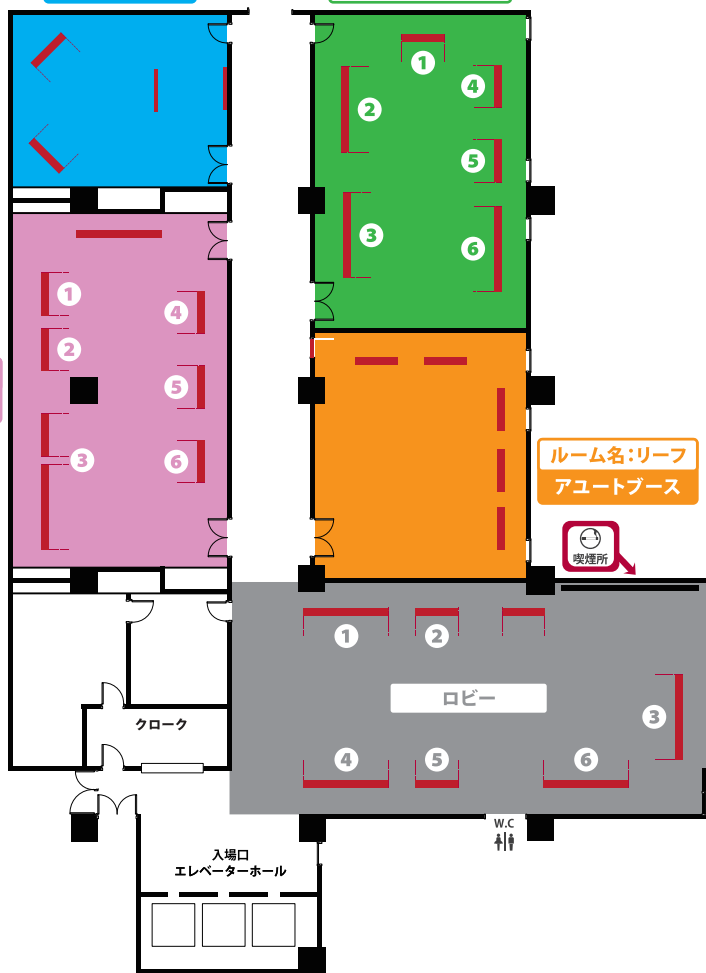

※今後予告無しに配置を変更する場合がございます。又、予期せぬ事情により出展しないところもございます。

配置図

14F

ルーム名:クレセント ノムケンLab!イベント会場

ロビー

① Unique Melody ② Mix Wave (64 AUDIO / FAudio / Beat Audio / ALO audio)

③ Campfire Audio ④ Acoustune / MADOO ⑤ サイラス ⑥ LUXMAN / FOCAL

※今後予告無しに配置を変更する場合がございます。又、予期せぬ事情により出展しないところもございます。

配置図

15F

ルーム名:アクア
Yamahaブース

ルーム名:フォレスト

ルーム名:エトワール
完美電気ブース

ルーム名:リーフ
アキュートブース

ルーム名:アクア Yamaha