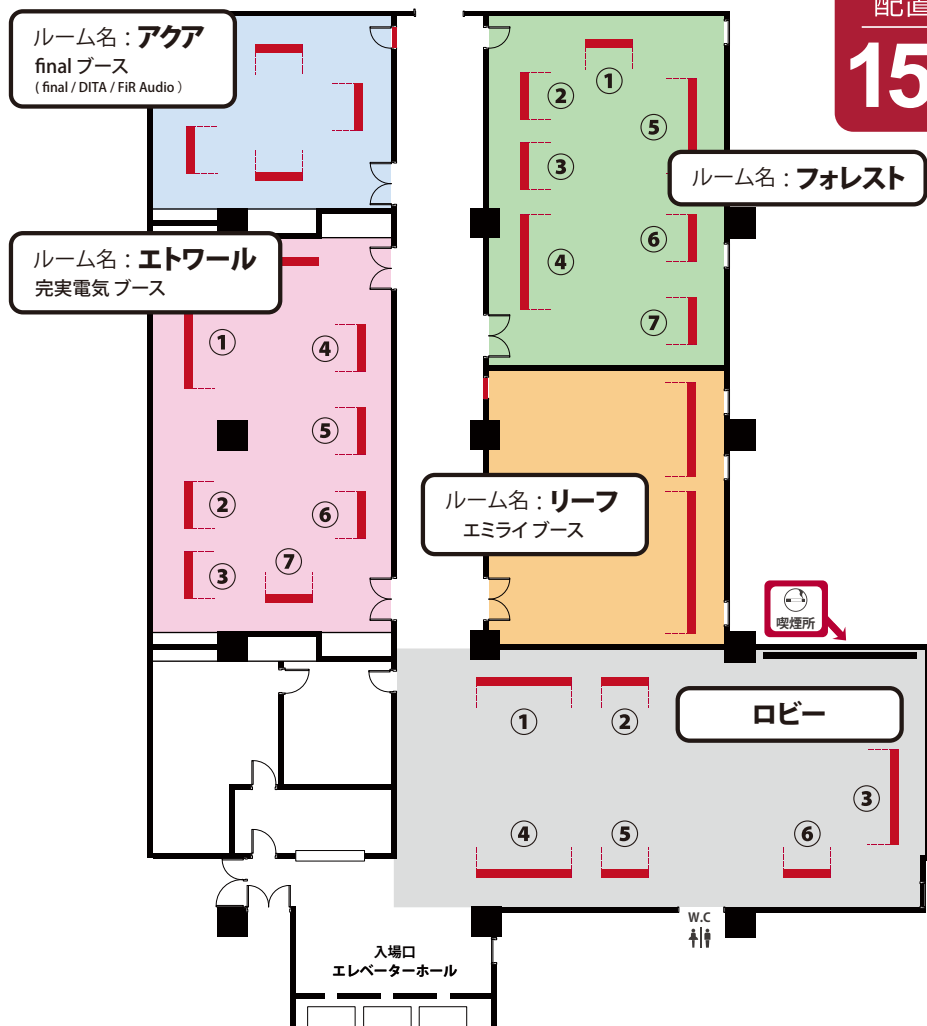

ルーム名：アクア (final ブース)

final (final / DITA / FIR Audio) ブース

ルーム名：フォレスト

① Sound Leverage, Inc. ② Nmode ③ A&M グループ / SPL JAPAN ④ ラックスマン / FOCAL
⑤ Timelord (CHORD / Pathos) ⑥ SPEC ⑦ スタジオイクイメント (Violectric / niimbus)

ルーム名：リーフ (エミライブース)

エミライ (FiiO / Noble Audio / Cleer / MYTEK / Benchmark / Ferrum .etc) ブース

ルーム名：エトワール (完美電気 ブース)

① SHURE ② Etymotic / Crystalline Audio ③ Westone Audio
④ Master & Dynamic / DEVIALET ⑤ Bang & Olufsen ⑥ AUDEZE / Meze Audio ⑦ NuPrime / OCTAVE

ロビー

① サイラス ② ヘッドホン・チューナップ・メソッド ③ HIFIMAN JAPAN ④ CHIKYU-SEKAI (水月雨
(MOONDROP)) / TANCHJIM / Softeara / CHIKYU-SEKAI / Questyle) ⑤ SpinFit ⑥ TAGO STUDIO TAKASAKI