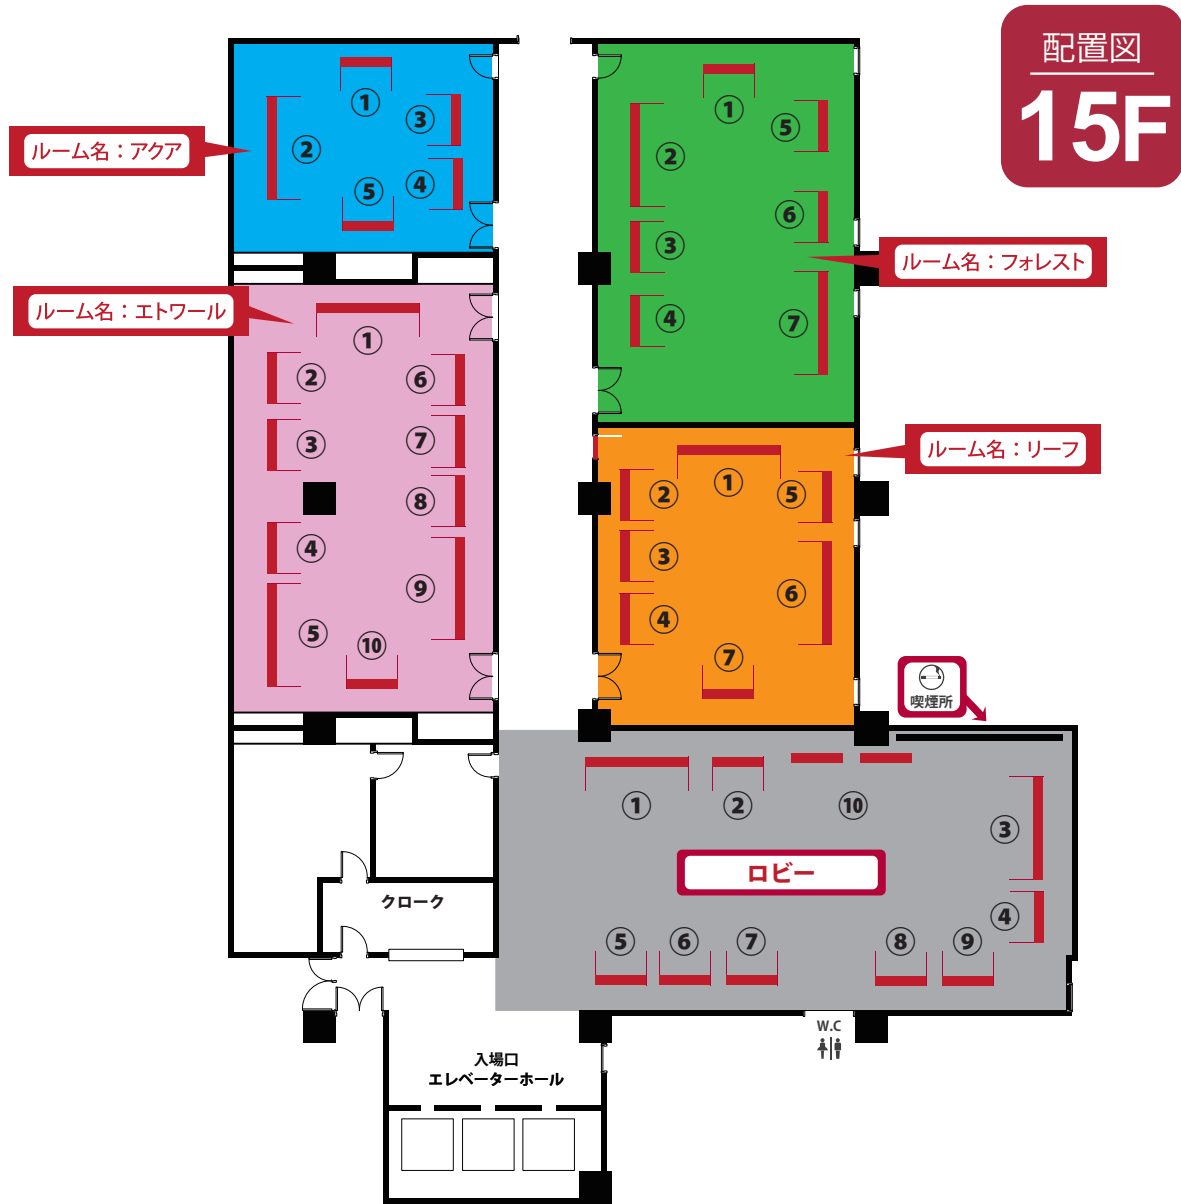

# 2.11

**入場無料**  
中野サンプラザ 15F  
**SAT** START 11:00  
CLOSE 17:30

**ルーム名：アクア**

① WiseTech ② BriseAudio ③ NIDEON ④ RØDE Microphones

⑤リアルアシスト ミミソラ事業部

**ルーム名：フォレスト**

① ナイコム (THIAUDIO / RAPTGO) ② nwm ③ luxman / focal ④ STAX ⑤ final