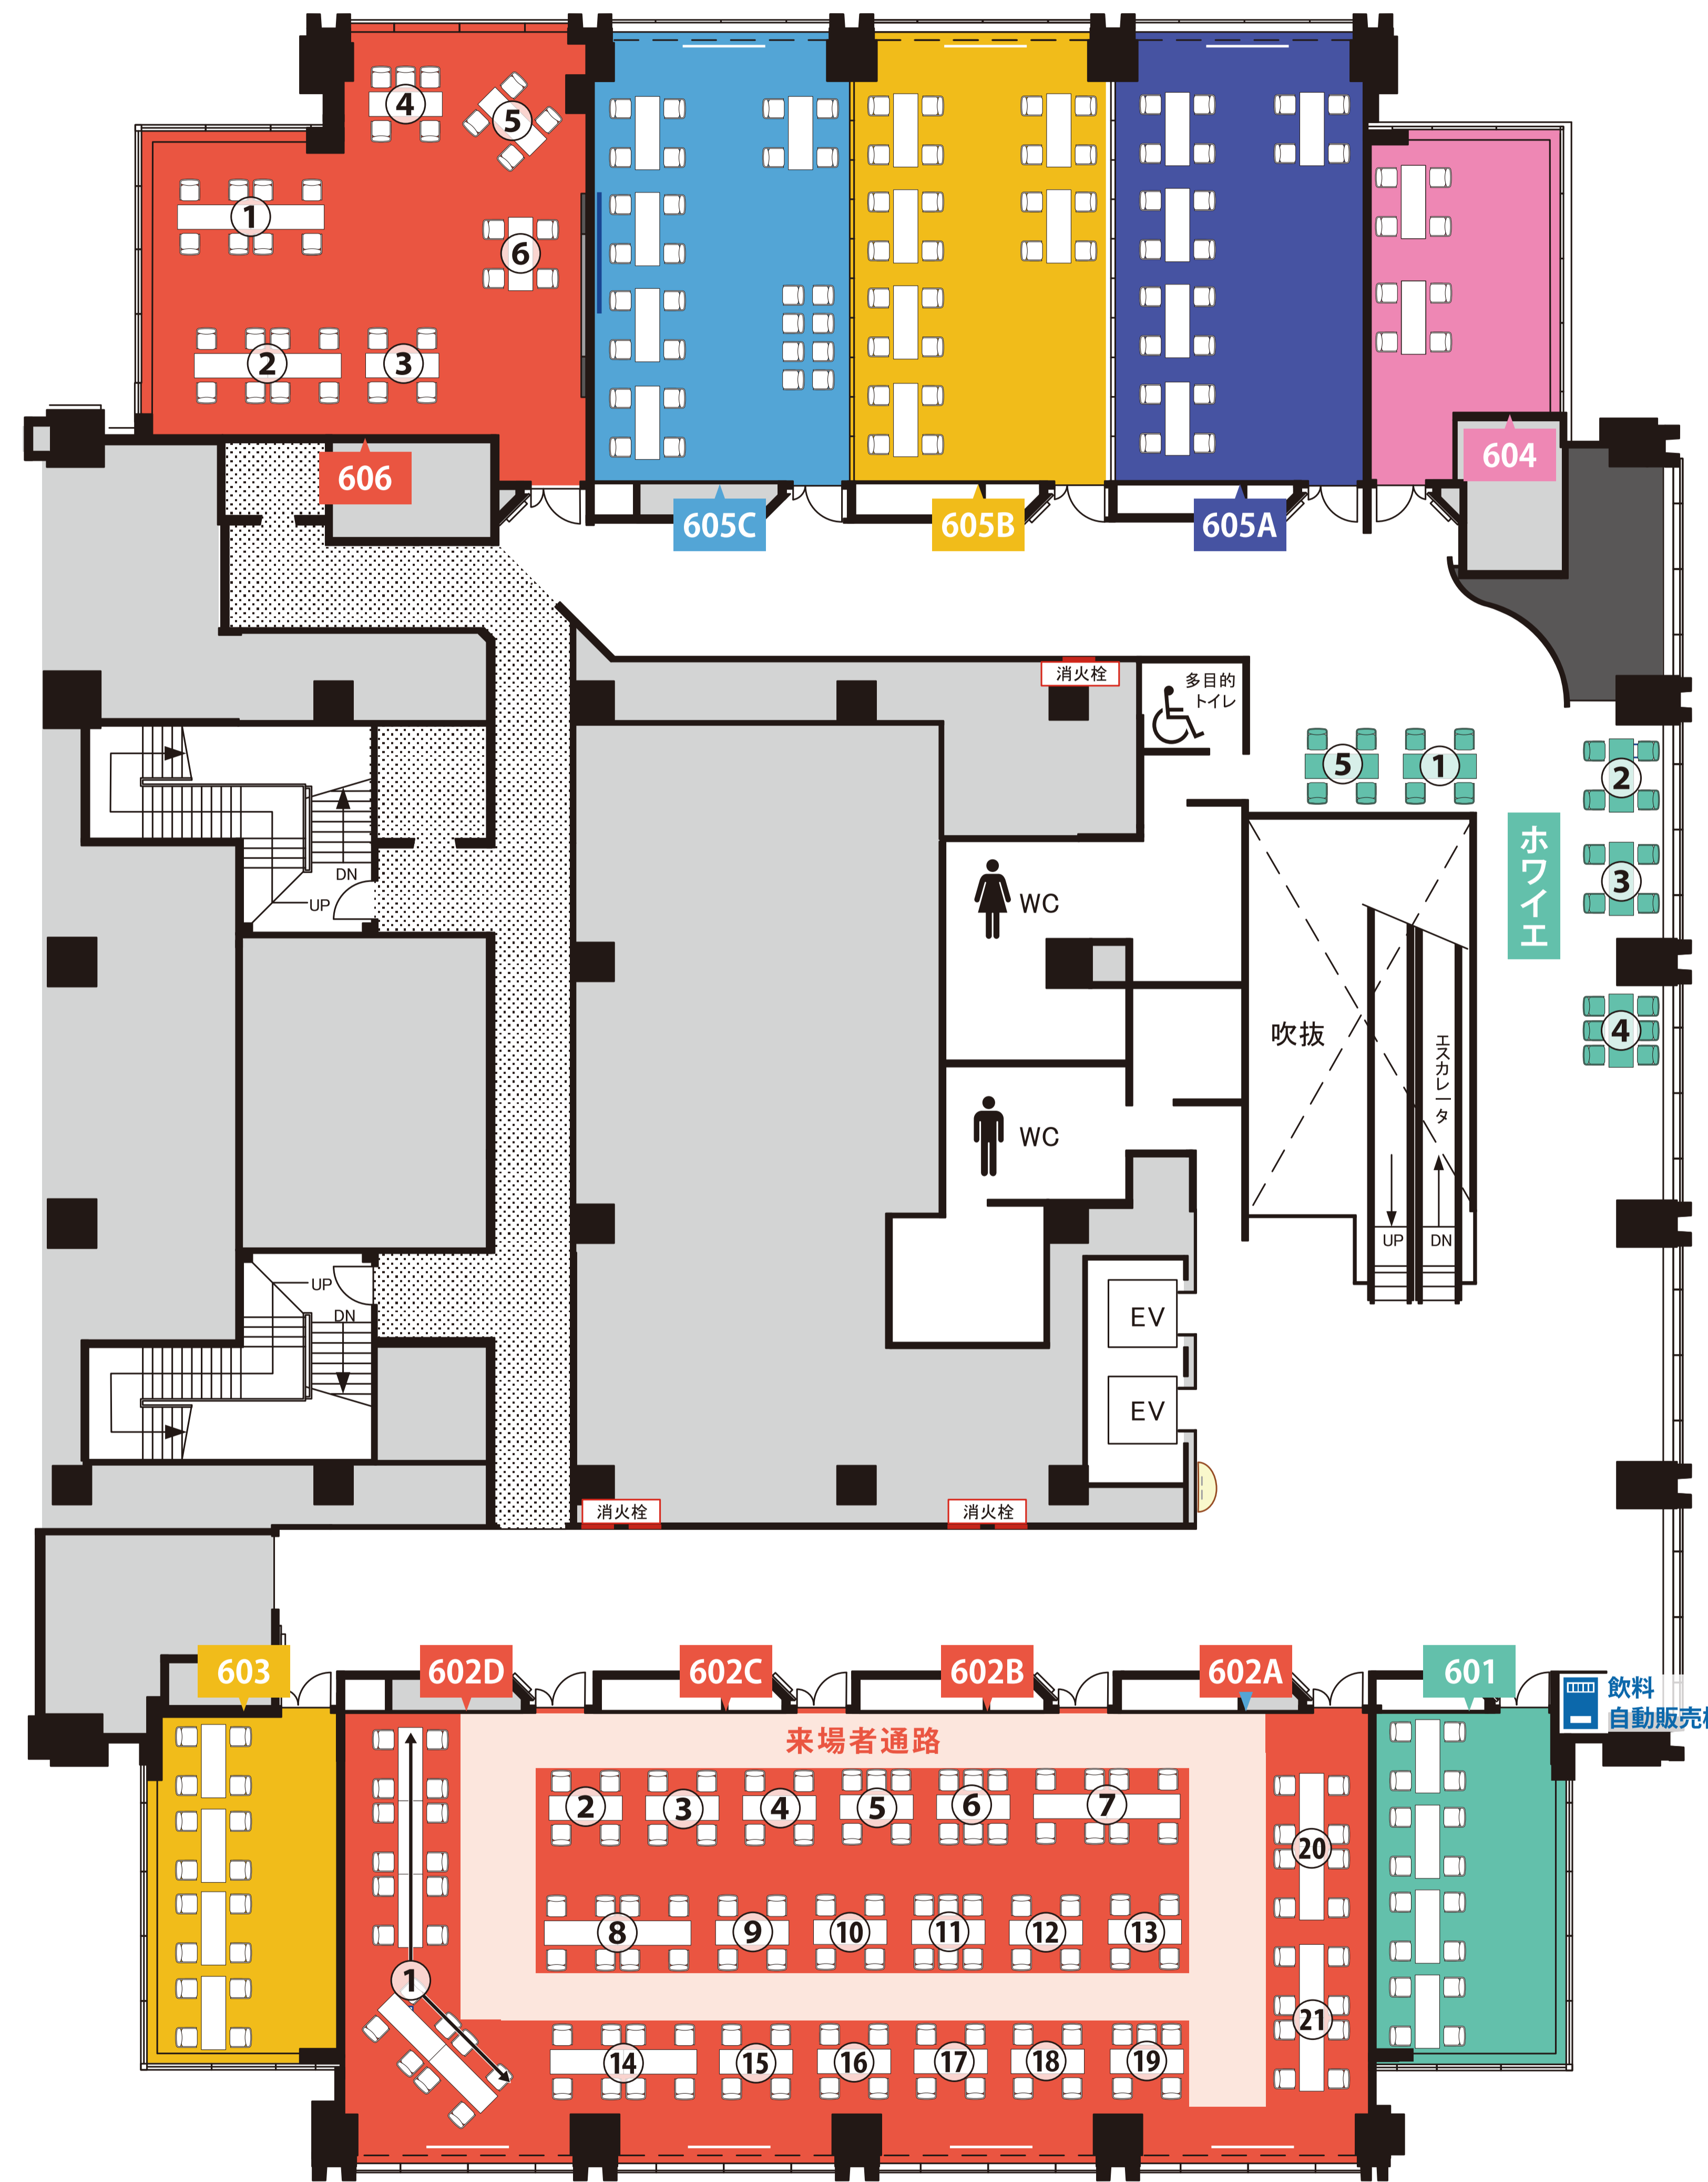

春のヘッドフォン祭 2024 フロアマップ

6F

- **606**
  ① Bowers & Wilkins / Denon ② TEAC / ESOTERIC ③ うつせみワークス ④ オーディオデザイン
  ⑤ OJI Special ⑥ ヤマハミュージックジャパン
- **605C**
  エミライ (FIIO / Noble Audio / CHORD / Ferrum 等)
- **605B**
  アユート (Astell&Kern / qdc / ULTRASONIC / Empire Ears / Maestraudio / FiR Audio)
- **605A**
  final / ag / DITA / REB
- **604**
  Lake People / Niimbus / Vioelectric / Chord / Pathos
- **ホワイエ**
  ① 01Diverse / IC-CONNECT (SIVGA / TIMSOK / SOSO.LABO / Astrotec / Audirect / OSTRY)
  ② カスタムイヤホン受付 ③ BITSOUND ④ Rosenkranz (Kaizaki) ⑤ PRIMO
- **603**
  Brise Audio (ブリスオーディオ)
- **602A - 602D**
  ① Mix Wave (64 Audio / Campfire Audio / Unique Melody / FAudio / HiBy Music (HiBy Digital) / Beat Audio / ALO audio)
  ② ハーマンインターナショナル (AKG) ③ 宮地商会M.I.D.C-audio (Dekoni audio / Rhapsodio)
  ④ Lifelike Audio feat. Yuz*Re:cable ⑤ WiseTech (NOBUNAGA Labs / Pai audio)
  ⑥ WAGNUS. / Noble Audio (CIEM) ⑦ Audio-Technica ⑧ HIFIMAN
  ⑨ コペックジャパン (Cayin / UNCOMMON / Audioengine) ⑩ SOUND WARRIOR ⑪ Pentaconn
  ⑫ 4Leaf (BQEYZ / SUPERTFZ) ⑬ MJ無線と実験 編集部 (バクーンプロダクツ)
  ⑭ TOP WING Cybersound Group (TOP WING / iFi audio / Lotoo / Volumio) ⑮ STAX ⑯ RME ⑰ Technics
  ⑱ Austrian Audio ⑲ ORB ⑳ LUXMAN / FOCAL ㉑ FitEar
- **601**
  CHIKYU-SEKAI / スターズフュージョン (水月雨 (MOONDROP) / TANCHJIM / CHIKYU-SEKAI / Softears / Questyle / Yongse / SIMGOT / 声音記憶 (SONIC MEMORY) / TO2 AUDIO / LIQUID LINKS / TRUTHEAR)