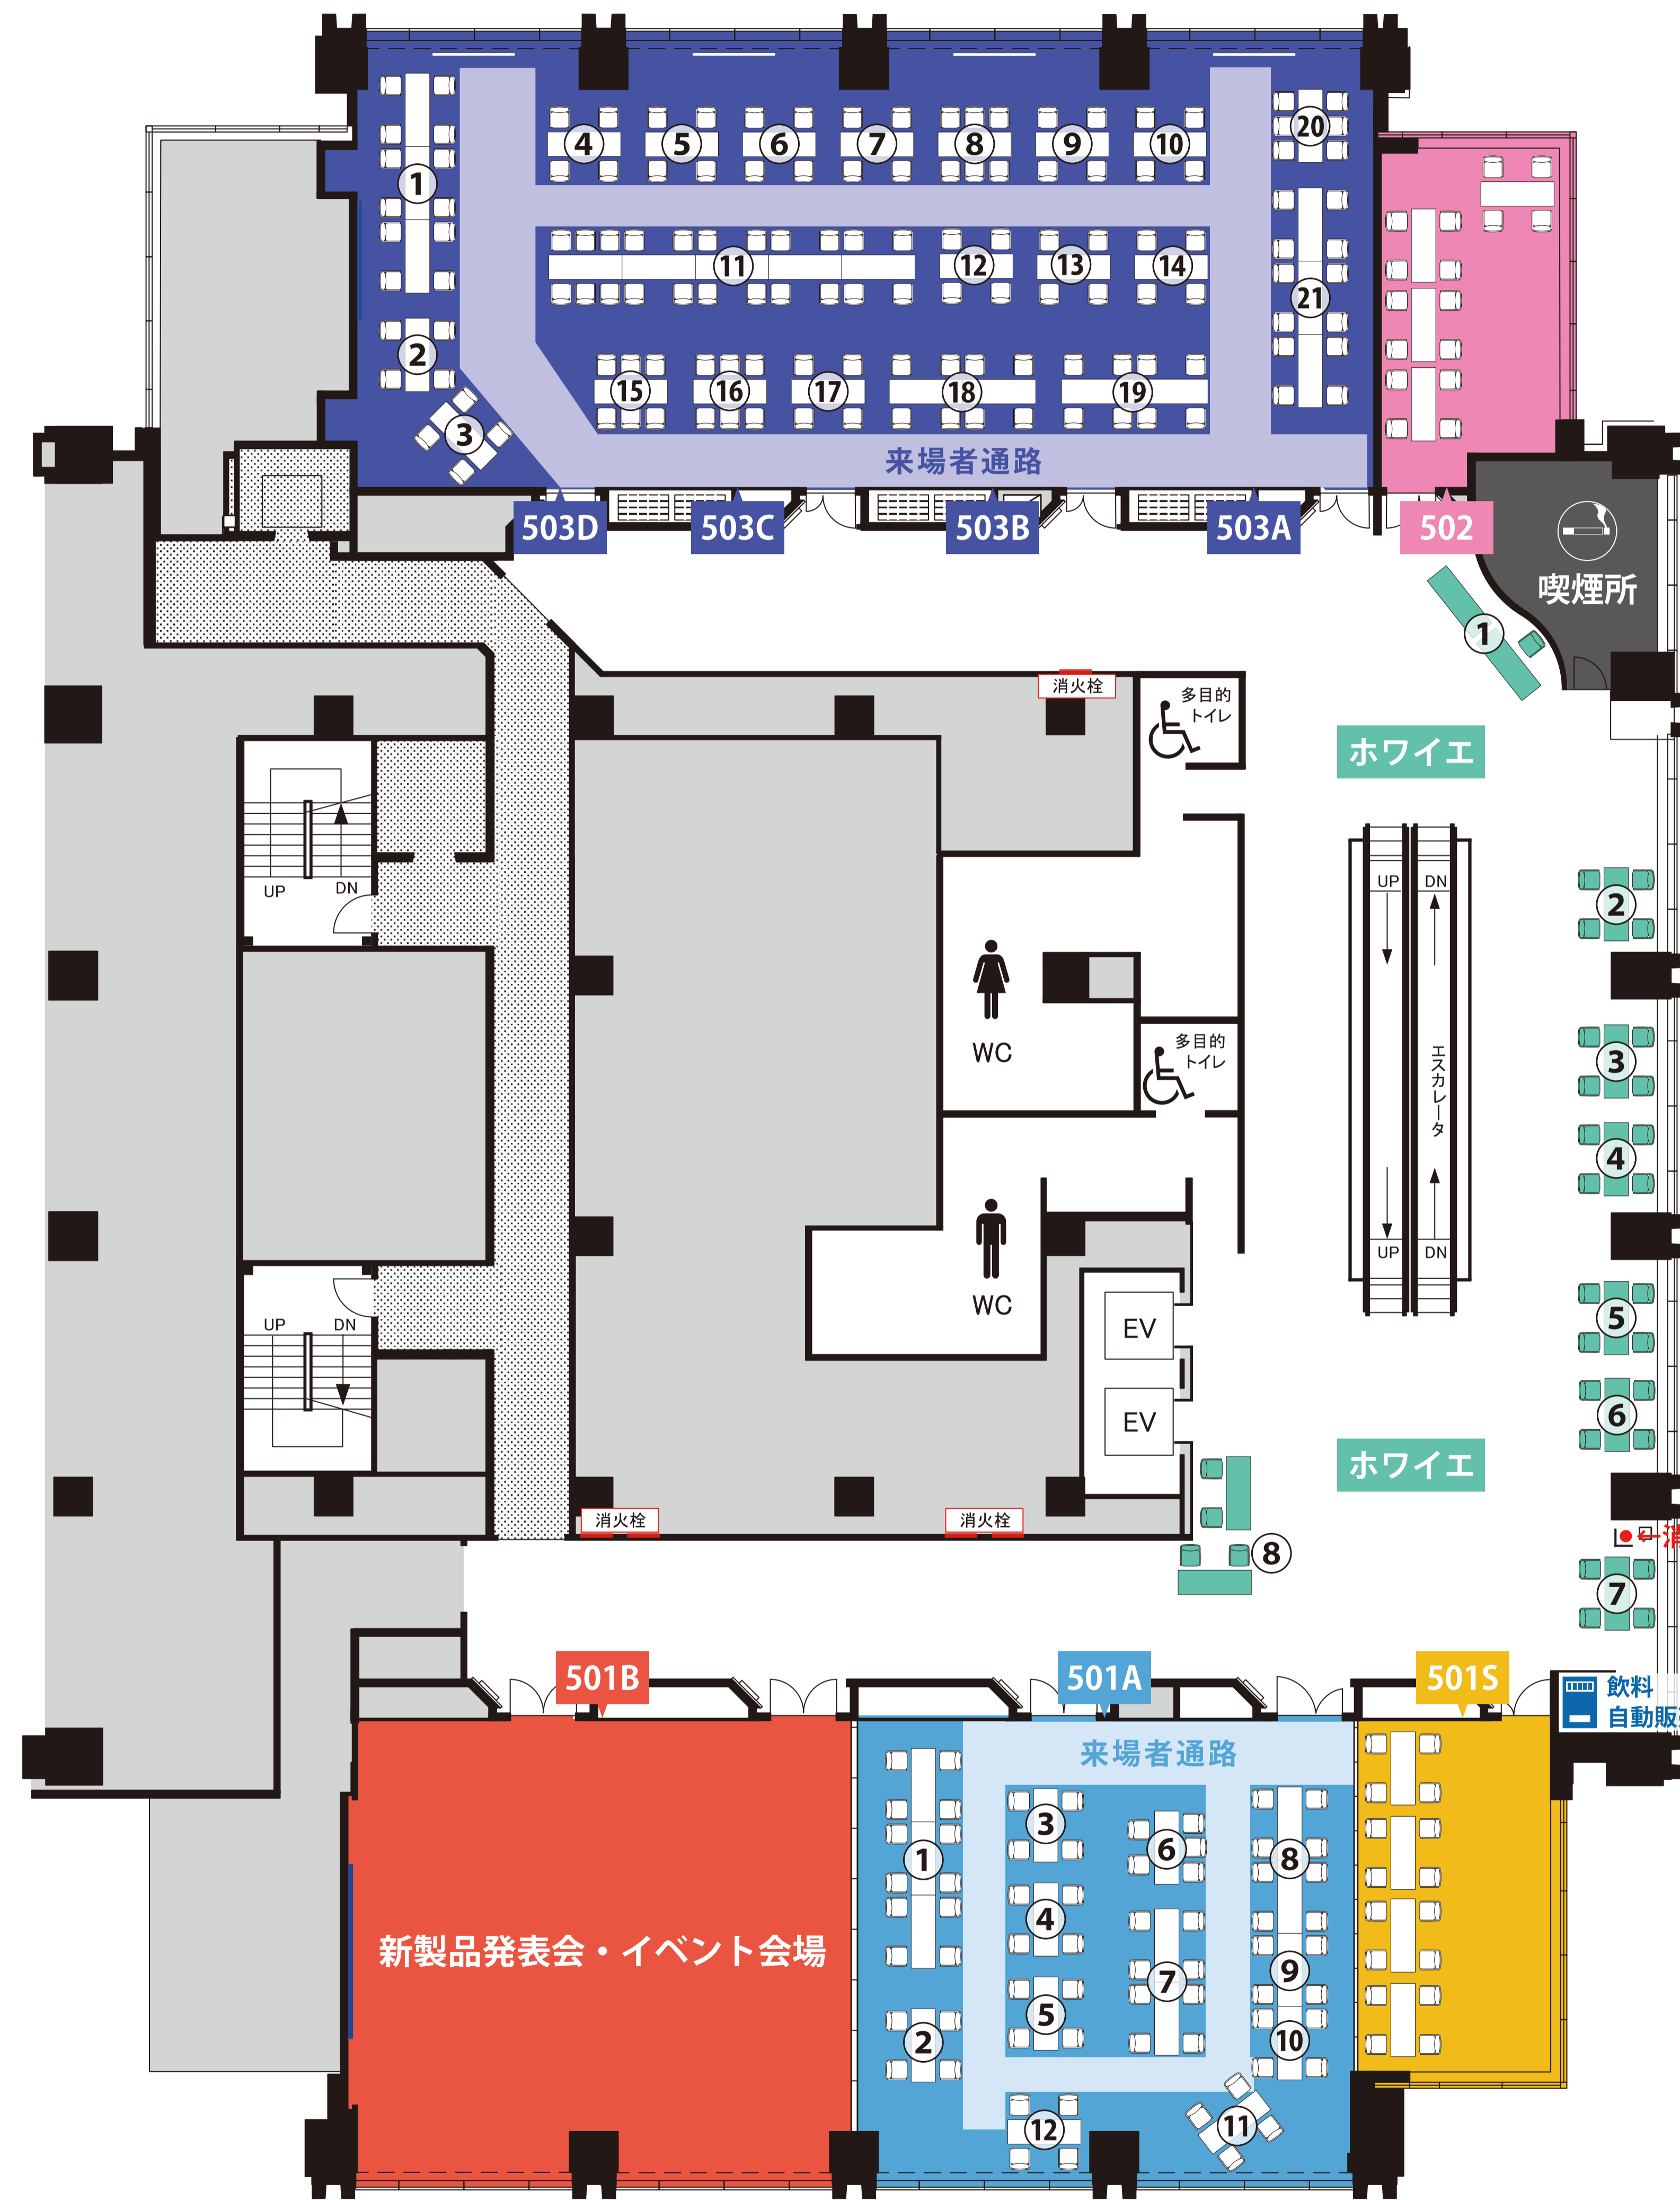

# 春のヘッドフォン祭 2024 フロアマップ

5F