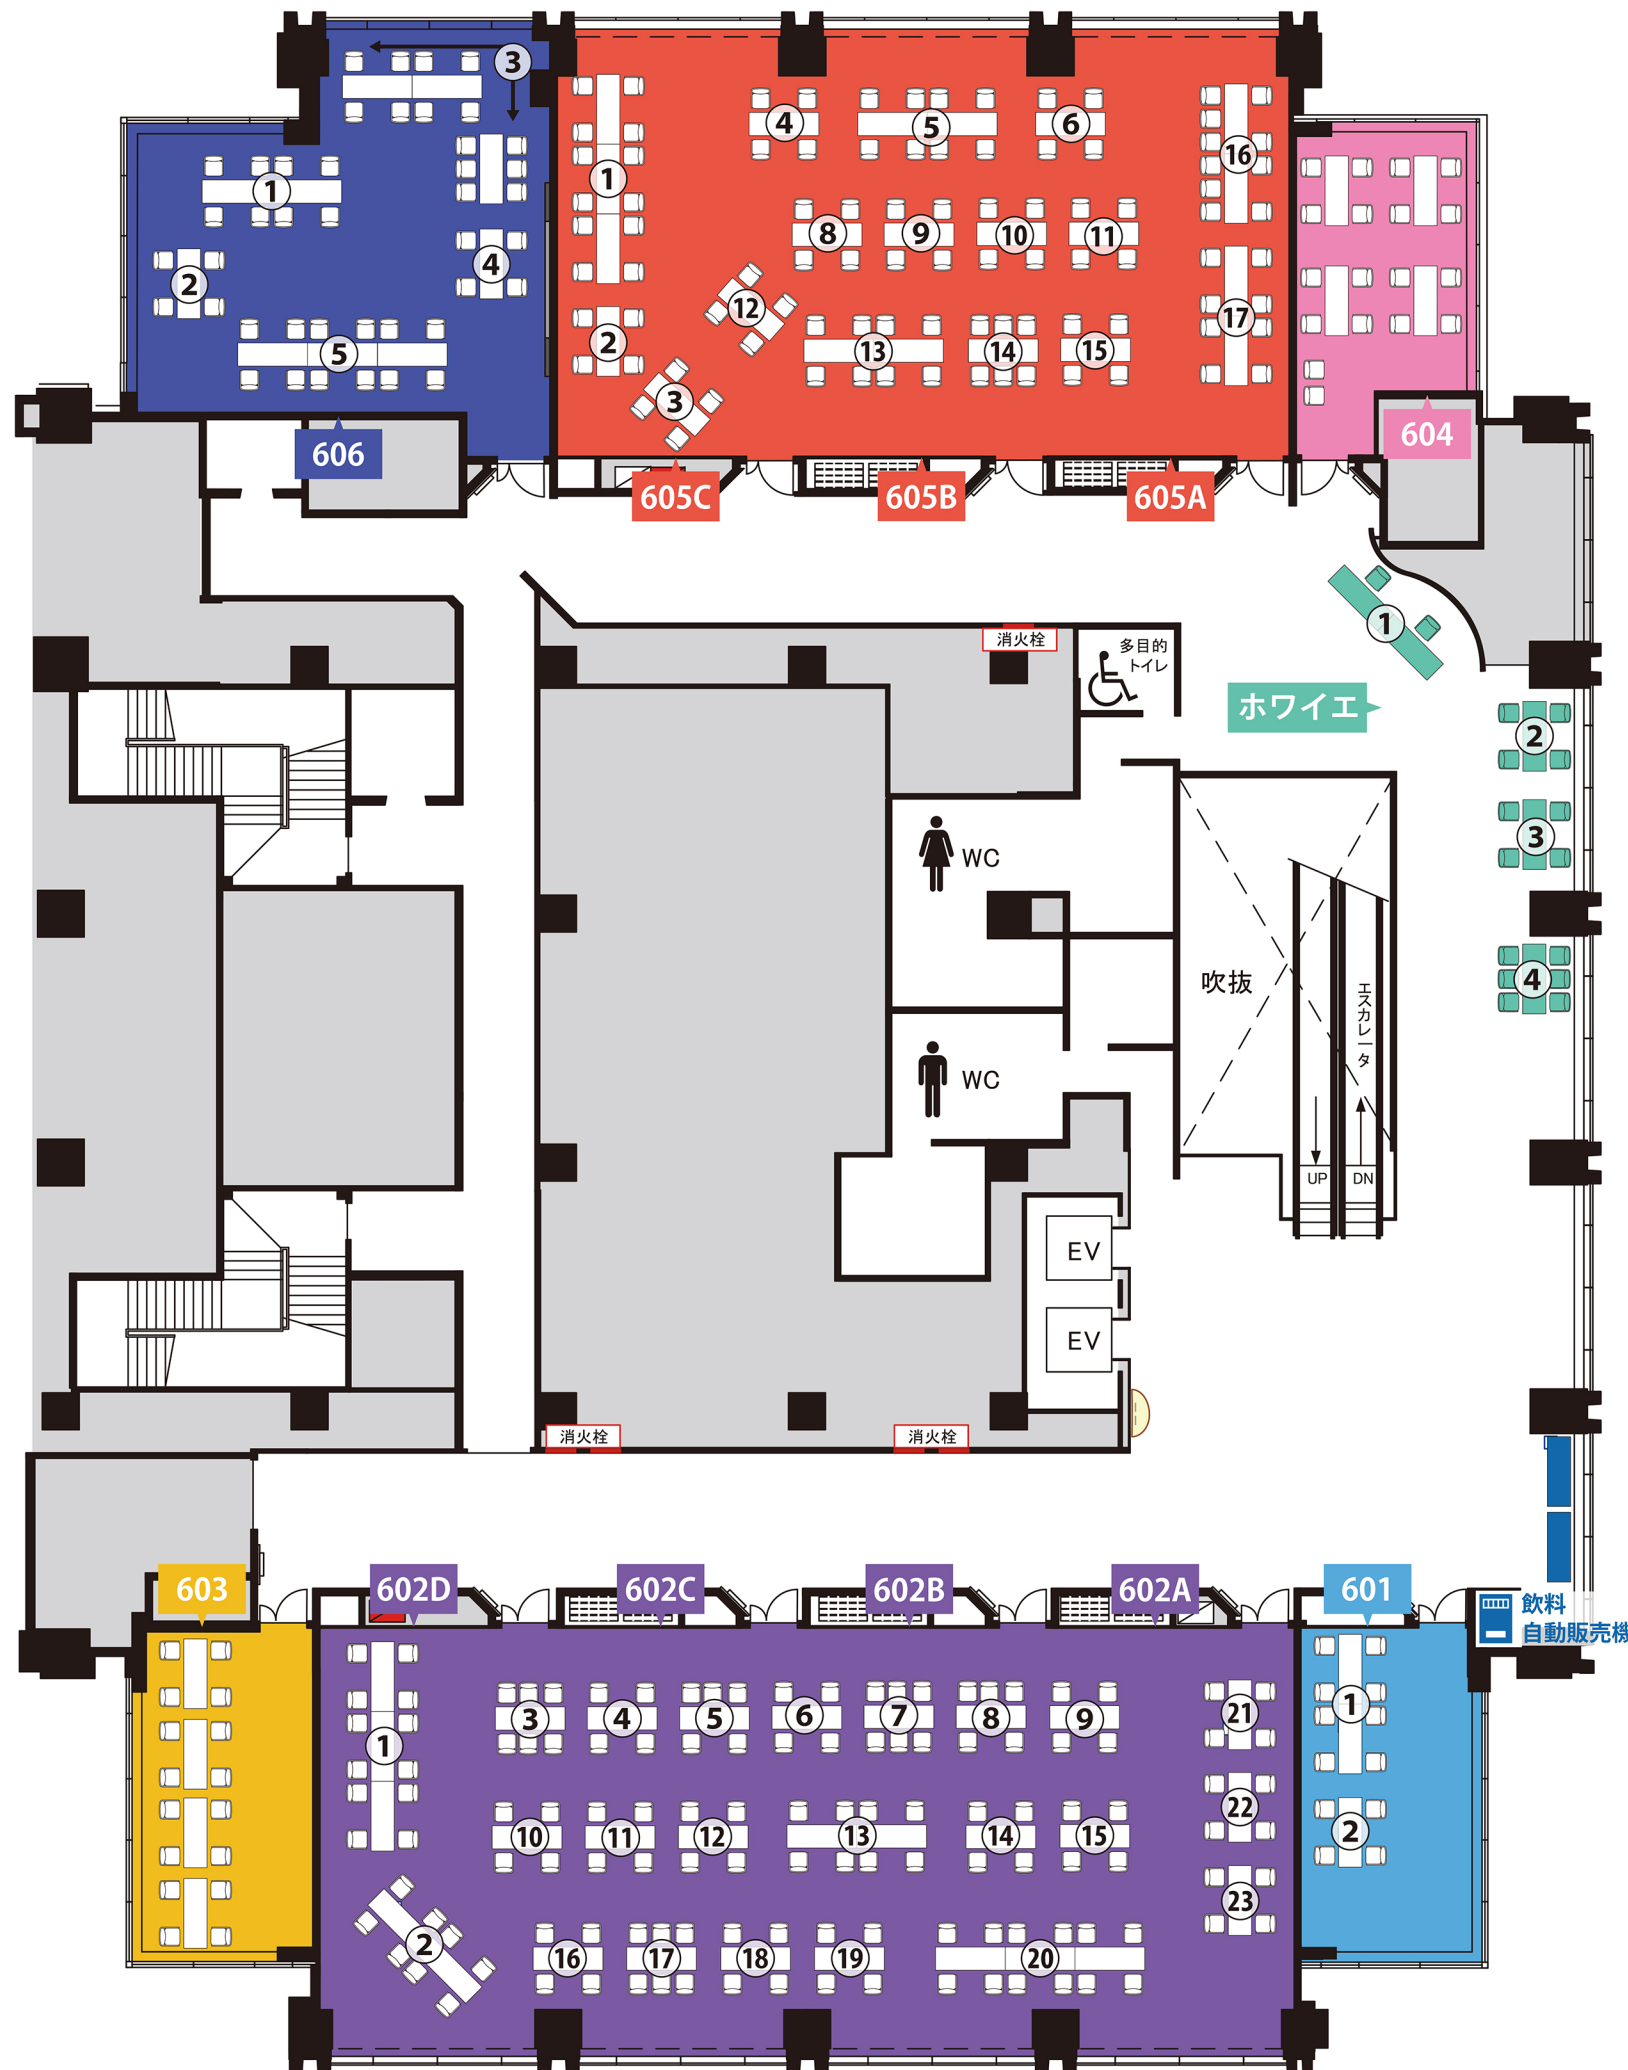

HEADPHONE FESTIVAL

WINTER mini 2024

フロアマップ

606

- ① Bowers & Wilkins / Denon / Kimber Kable ② うつせみワークス
- ③ MEZE AUDIO・AUDEZE+LTA・FOSTEX ④ Luxman / Focal ⑤ Brise Audio (ブリスオーディオ)

605A / 605B / 605C

- ① LayficTone ② マス工房 ③ BQEYZ / SUPER TFZ ④ Leveretti Solutions (Sound Leverage) (INVA)
- ⑤ アユート (Astell&Kern / qdc / Maestraudio / ULTRASONIC / EmpireEars) ⑥ TEAC / ESOTERIC
- ⑧ ナイコム (THIEAUDIO / KiwiEars / LETSHUOER / ORIVETI) ⑨ コペックジャパン (Cayin / UNCOMMON / FIDUE)
- ⑩ ブライトーン (ZMF headphones / SotM / Feliks Audio / MYSPHERE) ⑪ オーツェイド (intime)
- ⑫ lidaPiano (Ambient Acoustics / Heart Field / HYM) ⑬ Oriolus / LUXURY&PRECISION / PW AUDIO / HYLEA
- ⑭ G4 audio ⑮ Sensaphonics / j-phonic ⑯ エミライ (FIIO / Noble Audio / Ferrum Audio etc) ⑰ FitEar