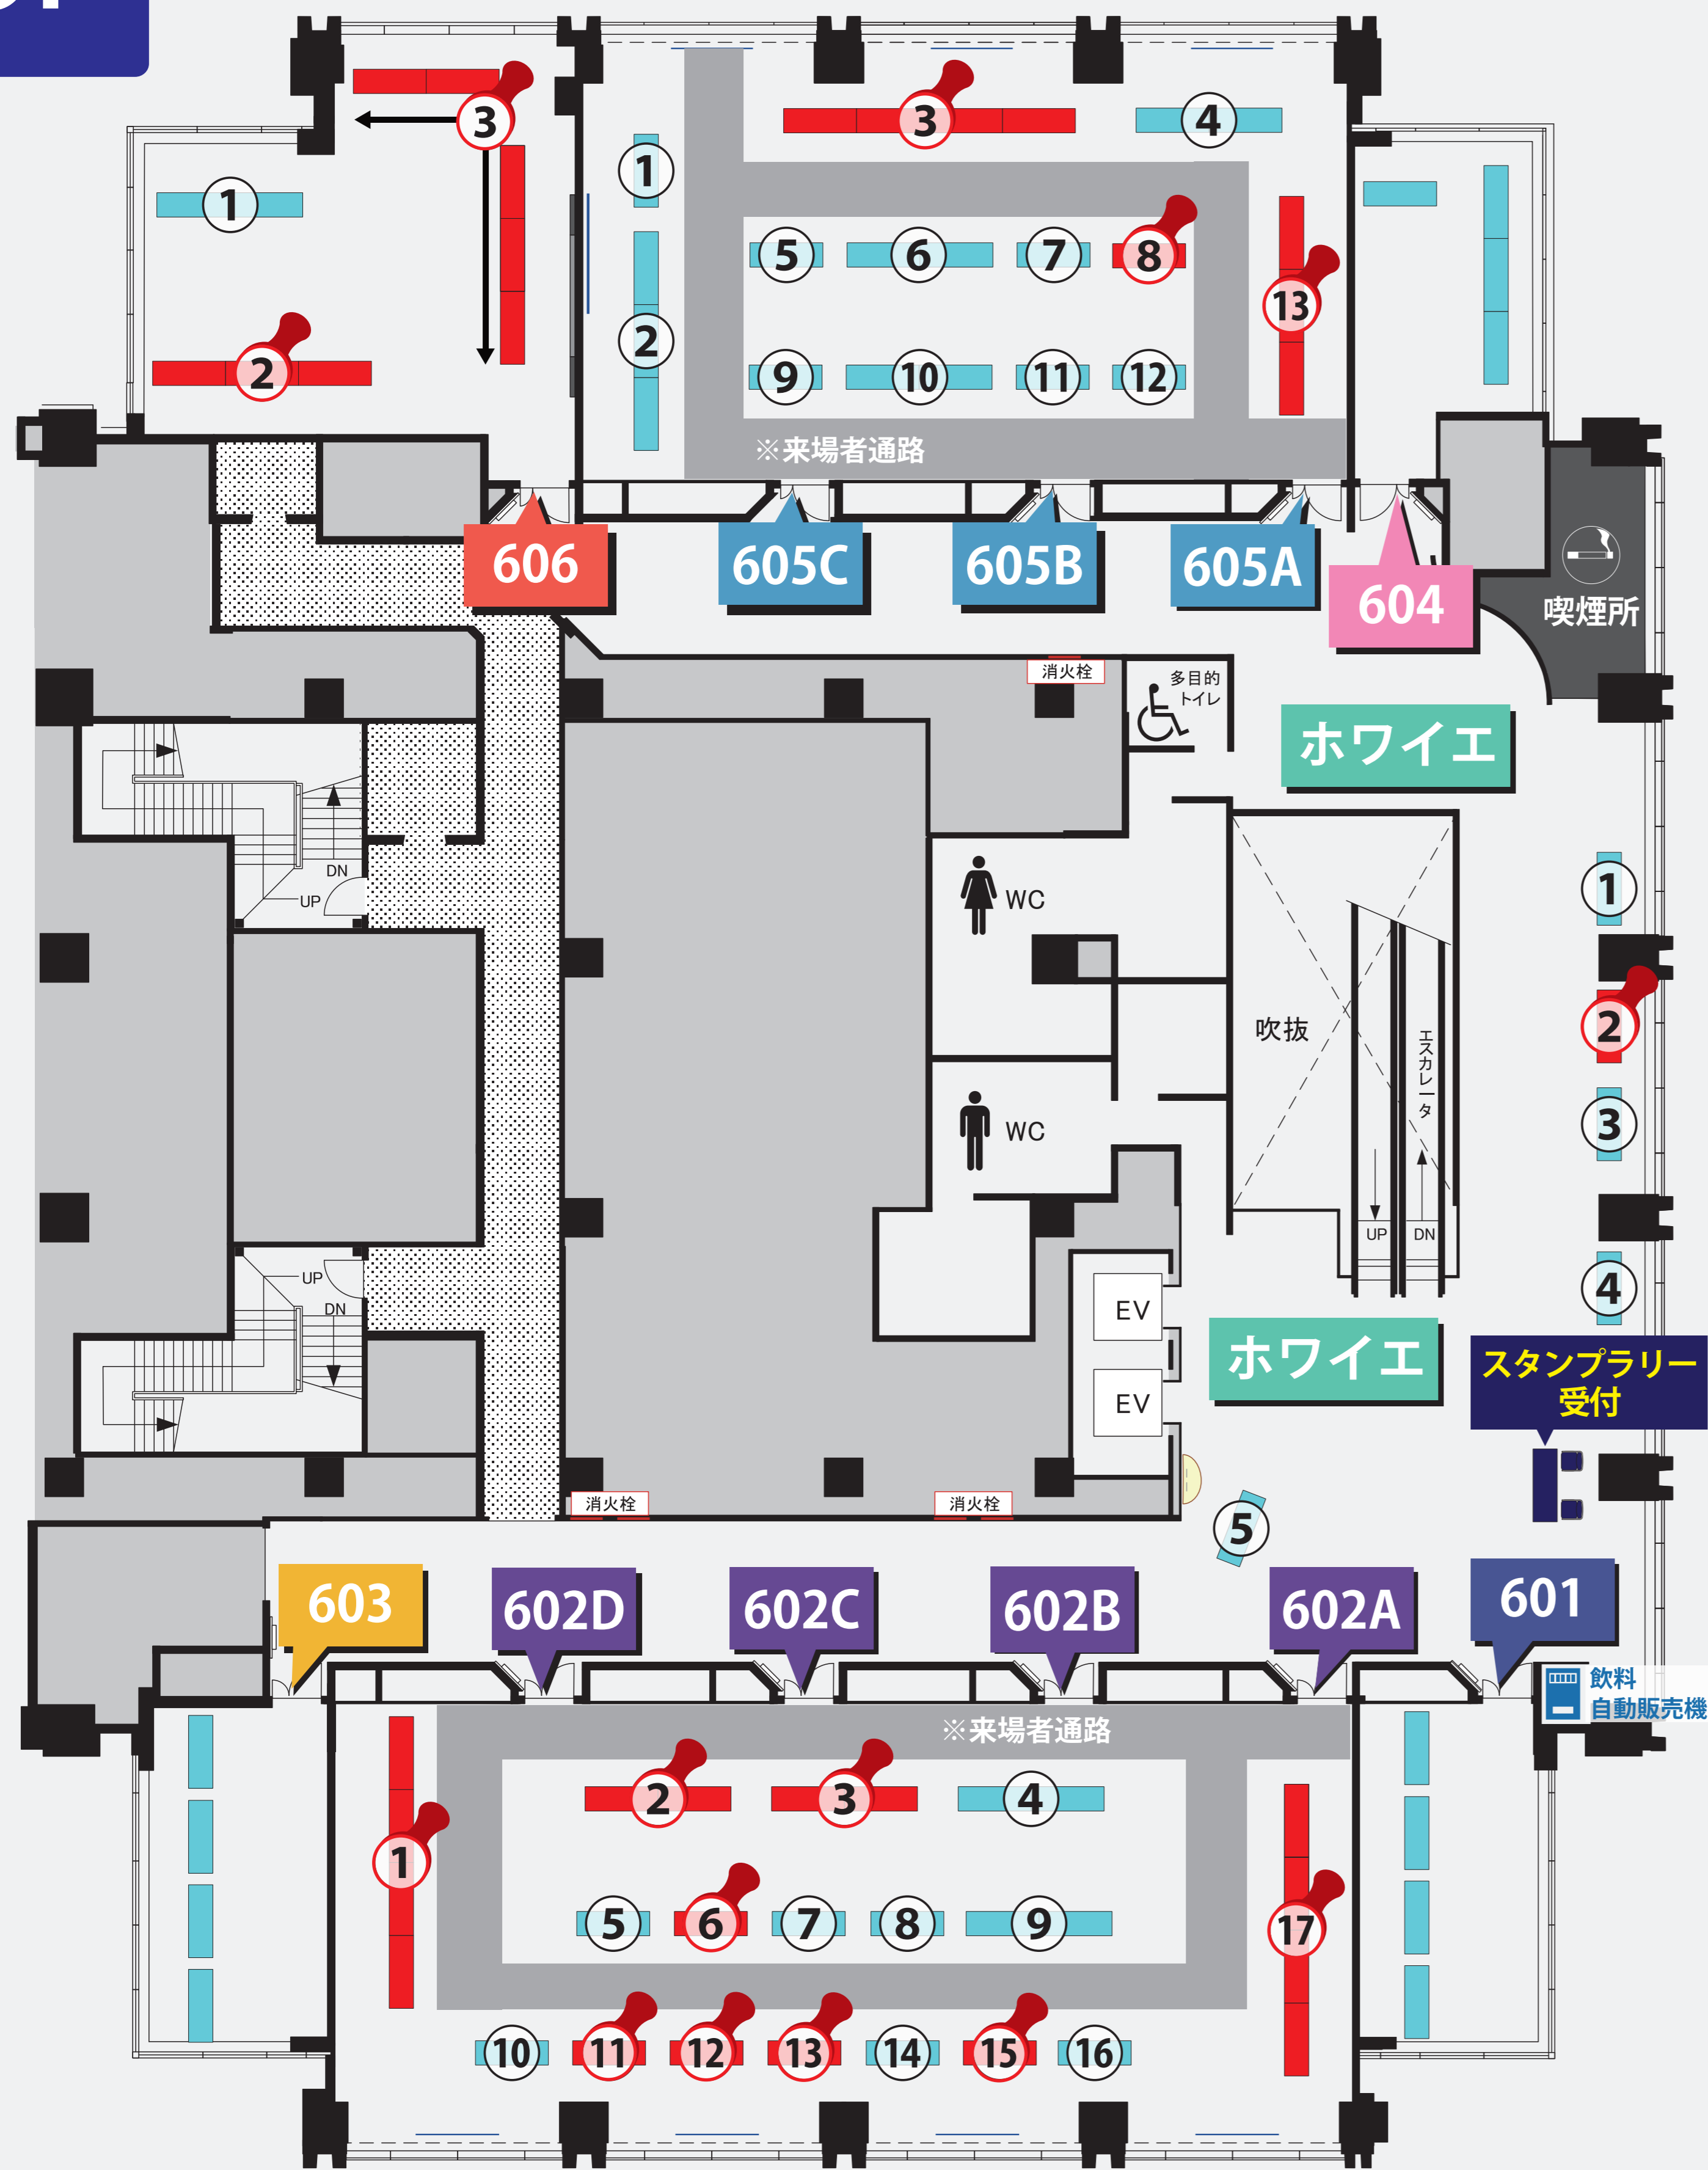

# 夏のヘッドフォン祭 mini 2026 フロアマップ